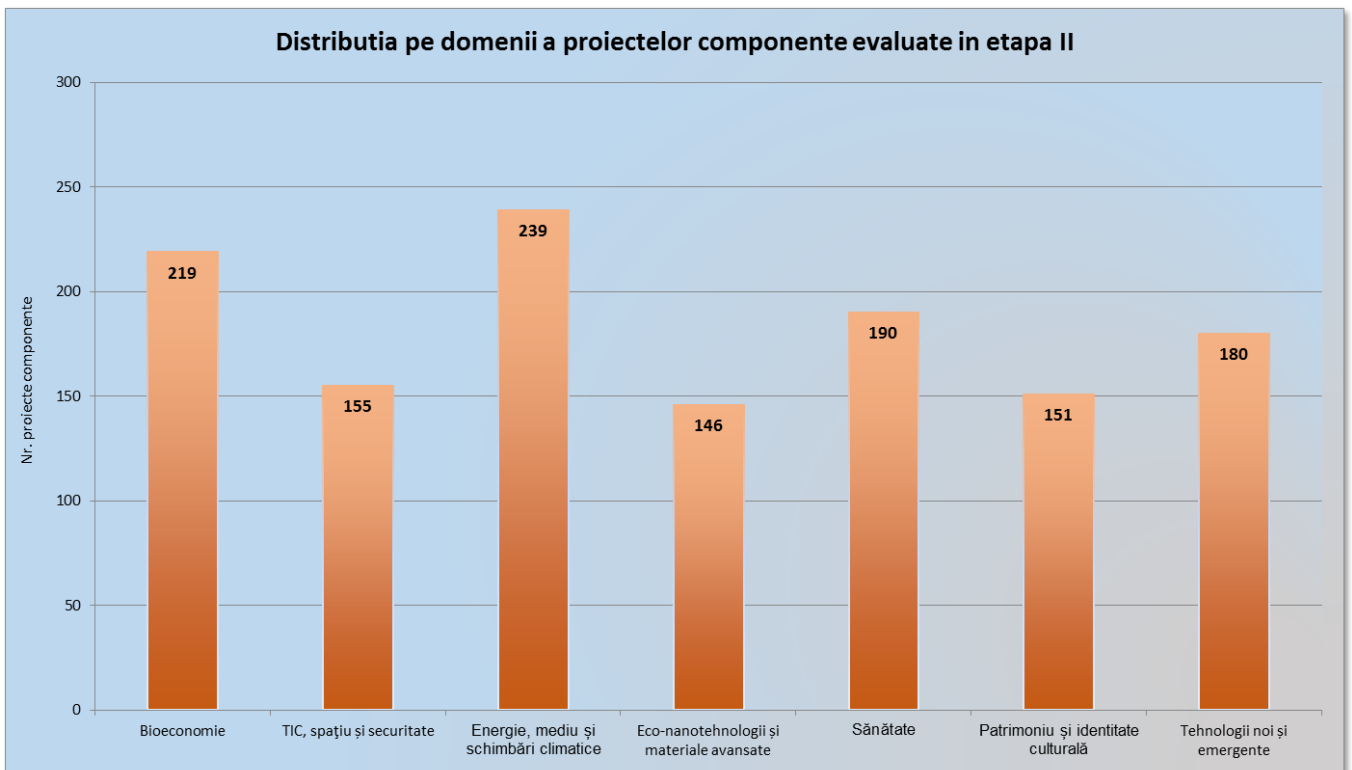

Statistică proces evaluare

Competiția PCCDI 2017

Proces de evaluare - Etapa II

Nr. proiecte trecute in etapa II: **314**

Nr. proiecte componente evaluate in etapa II: **1.280**

Distributia proiectelor componente cu punctaj ≥ 28 , respectiv < 28

Distributia pe domenii a punctajelor obtinute de proiectele complexe inainte si dupa audierea directorului de proiect (punctaj evaluare)