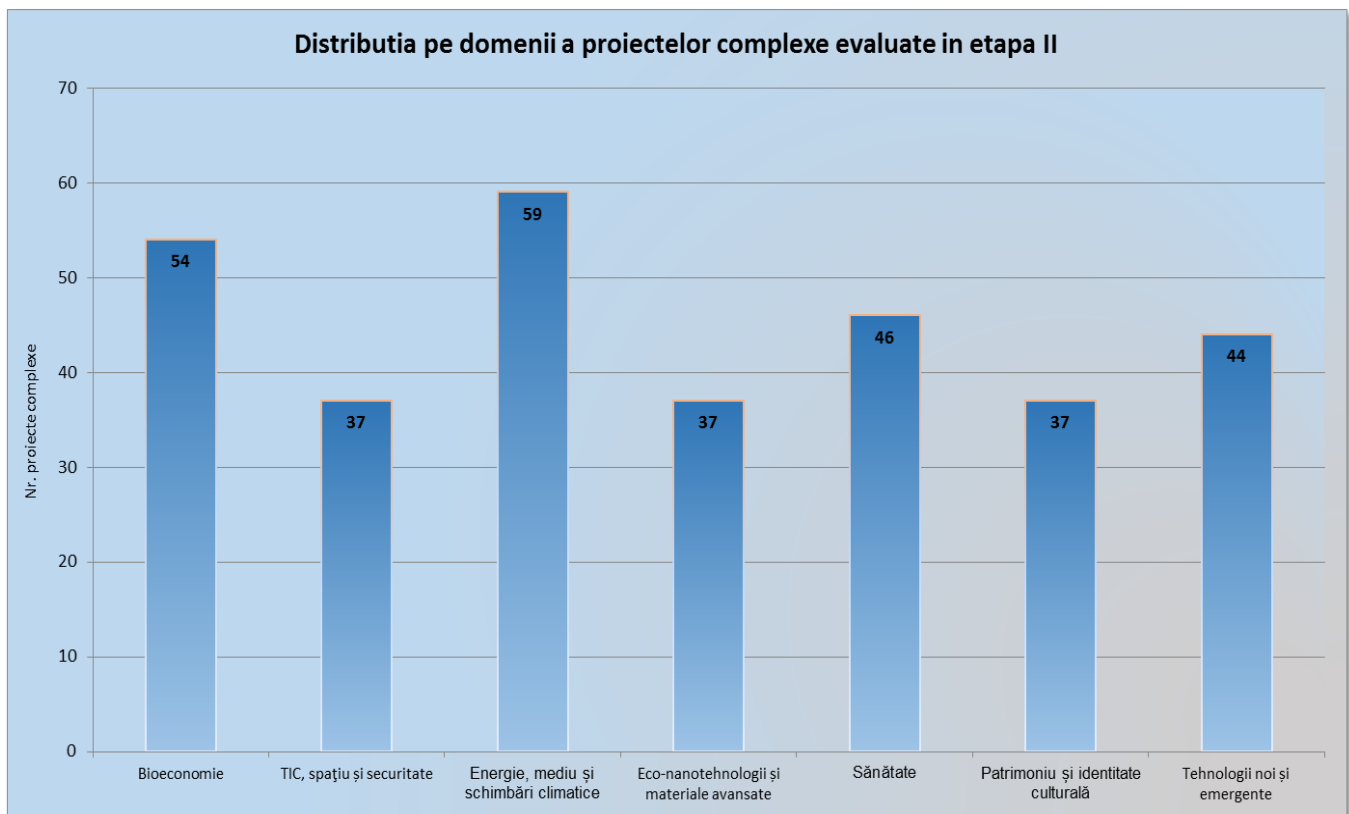

Statistică proces evaluare

Competiția PCCDI 2017

Proces de evaluare - Etapa II

Nr. proiecte trecute in etapa II: **314**

Nr. proiecte componente evaluate in etapa II: **1.280**

Distributia proiectelor componente cu punctaj ≥ 28 , respectiv < 28

Distributia pe domenii a punctajelor obtinute de proiectele complexe inainte si dupa audierea directorului de proiect (punctaj evaluare)