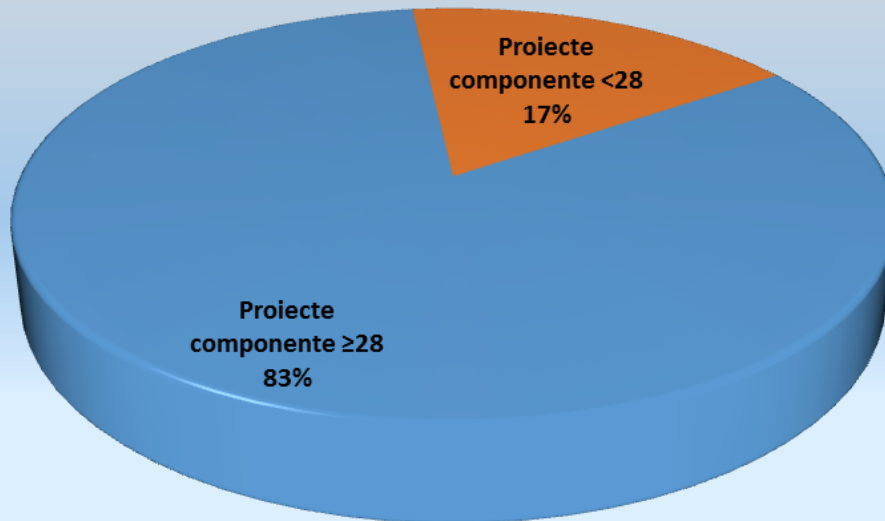

Statistică proces evaluare

Competiția PCCDI 2017

Proces de evaluare - Etapa II

Nr. proiecte trecute in etapa II: **314**

Nr. proiecte componente evaluate in etapa II: **1.280**

Distributia proiectelor componente cu punctaj ≥ 28 , respectiv < 28

Distributia pe domenii a punctajelor obtinute de proiectele complexe inainte si dupa audierea directorului de proiect (punctaj evaluare)