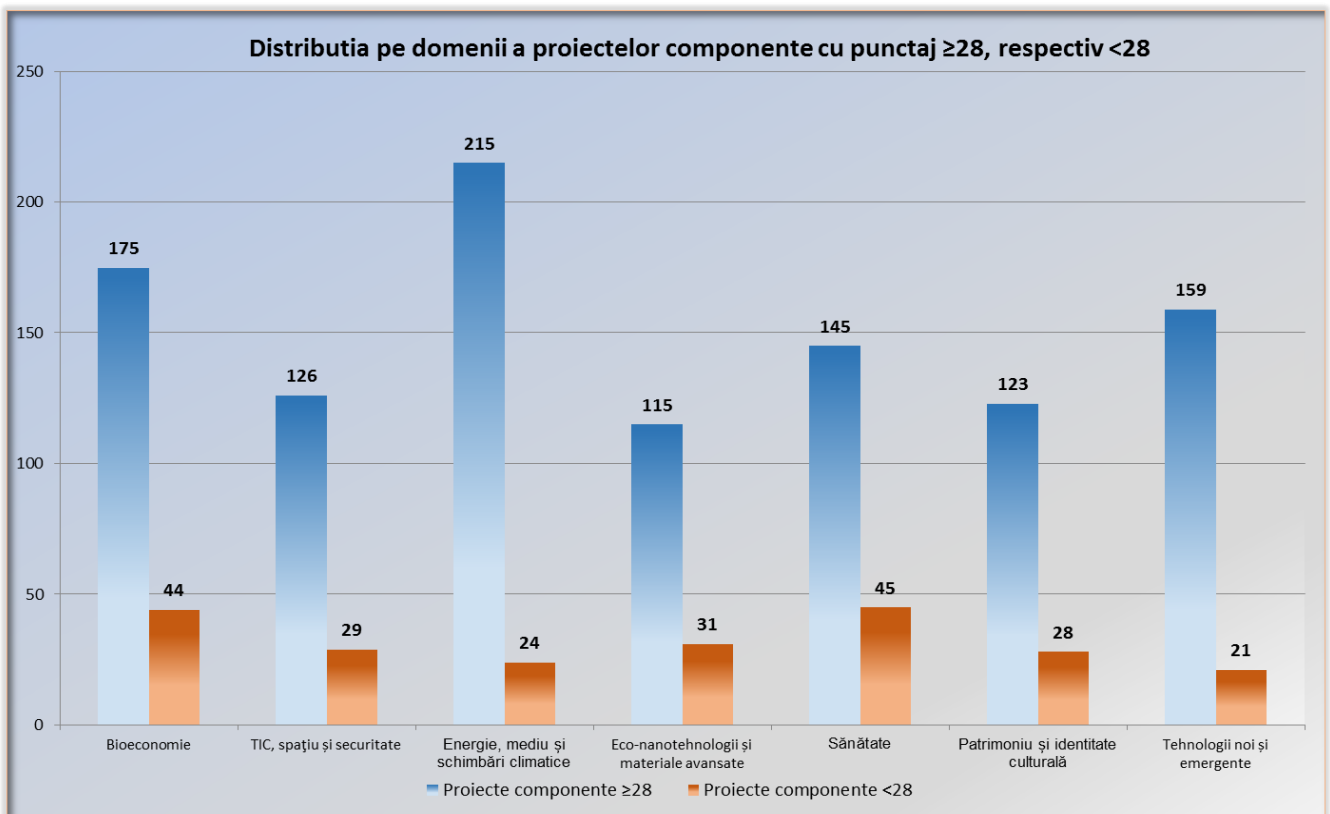

Statistică proces evaluare

Competiția PCCDI 2017

Proces de evaluare - Etapa II

Nr. proiecte trecute in etapa II: **314**

Nr. proiecte componente evaluate in etapa II: **1.280**

Distributia proiectelor componente cu punctaj ≥ 28 , respectiv < 28

Distributia pe domenii a punctajelor obtinute de proiectele complexe inainte si dupa audierea directorului de proiect (punctaj evaluare)