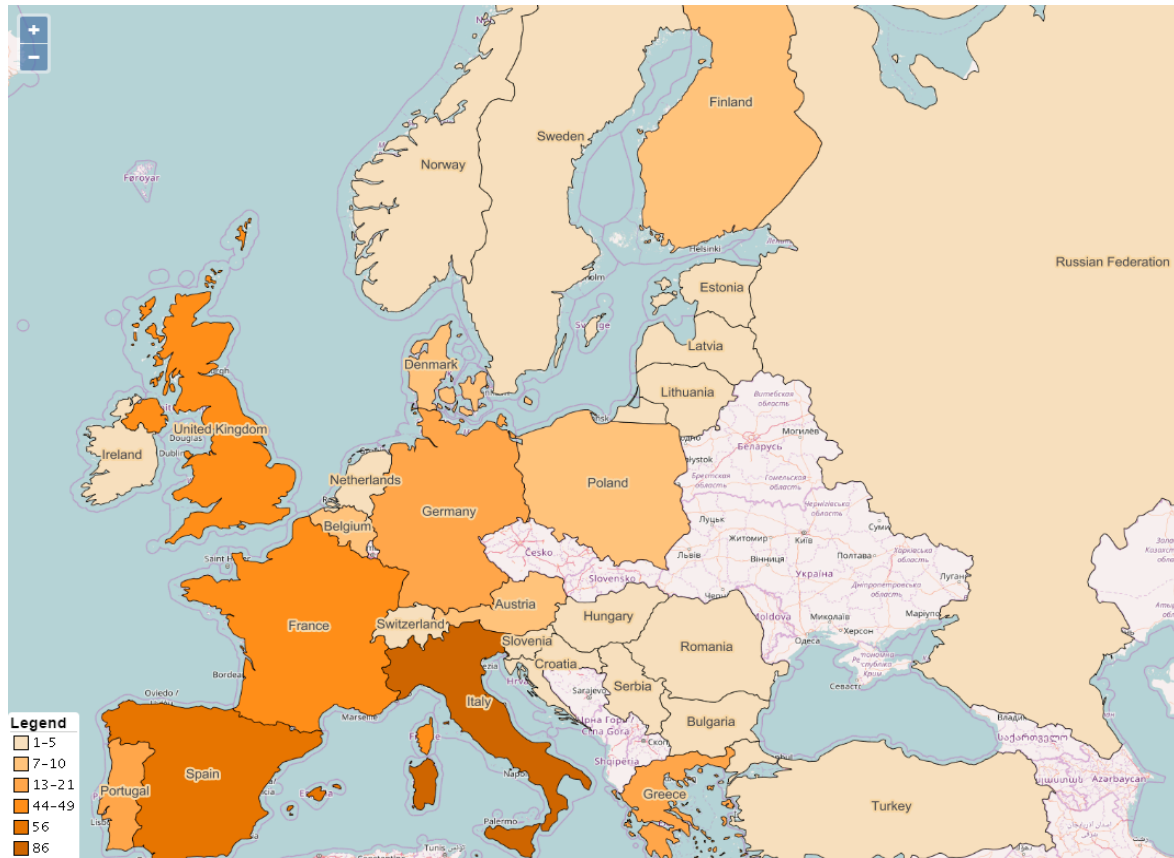

Numar evaluatori utilizati - 454, din care:

- din Romania - 4
- din Diaspora - 23
- din strainatate - 427

Distributia la nivel european a expertilor evaluatori (dupa tara de lucru)

Distributia la nivel mondial a expertilor evaluatori (dupa tara de lucru)