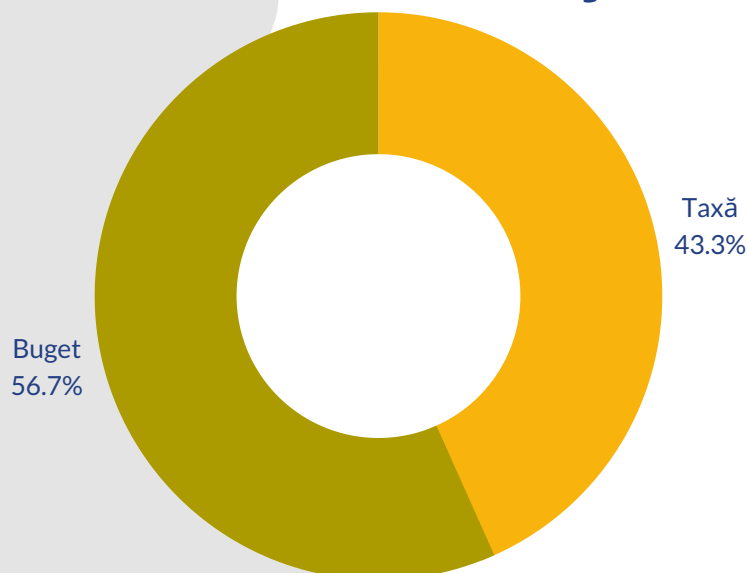

PROCENTAJUL STUDENTILOR DUPĂ FORMA DE FINANȚARE

Date generate conform datelor colectate prin RMU începând cu anul universitar 2015-2016, anul I de studiu

STUDENȚI ÎNREGISTRAȚI

SITUAȚIA PE ANI UNIVERSITARI

ANUL 1

ANI SUPERIORI

2015-2016

194.267

311.432

2016-2017

184.409

159.499

2017-2018

191.266

65.539

2018-2019

186.729

66.080

2019-2020

159.799

59.878