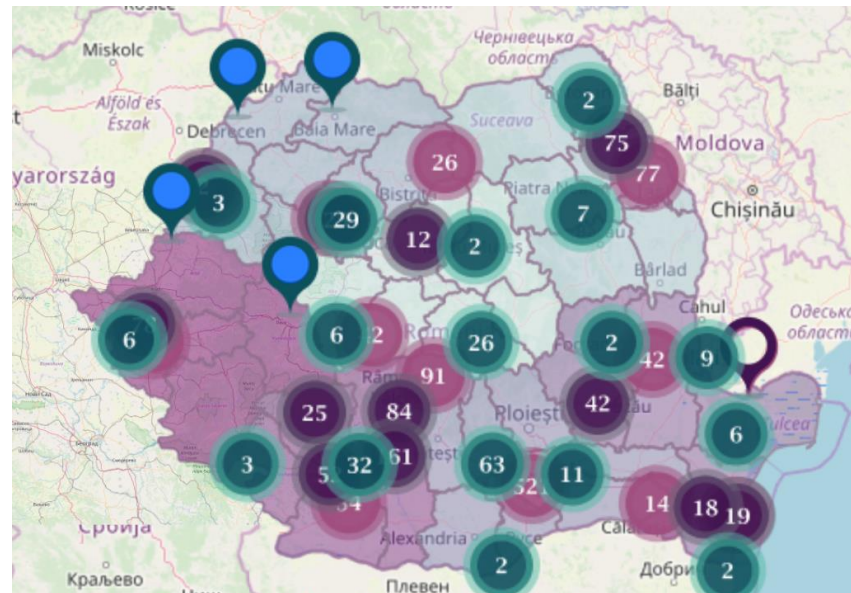

# Analiza ecosistemului antreprenorial inovativ

## Context

Comisia Europeană, 2017

UEFISCDI, 2016

Uefiscdi, SIPOCA 27, 2018

SIPOCA 592, 2019-2022