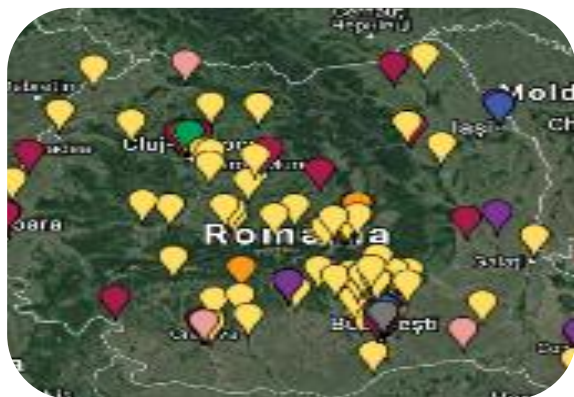

## Direcții strategice

**Informație  
personalizată**

**Hotspot dezvoltare**

**Conectare**

*Model: <http://techleap.nl/>*

# CONNECTING HUB – Hotspot al ecosistemului antreprenorial inovativ

**Hartă actori  
inovare**

**Rapoarte și  
resurse**

Ecosistemul  
antreprenorial inovativ

Comportamentul  
antreprenorial în  
universități