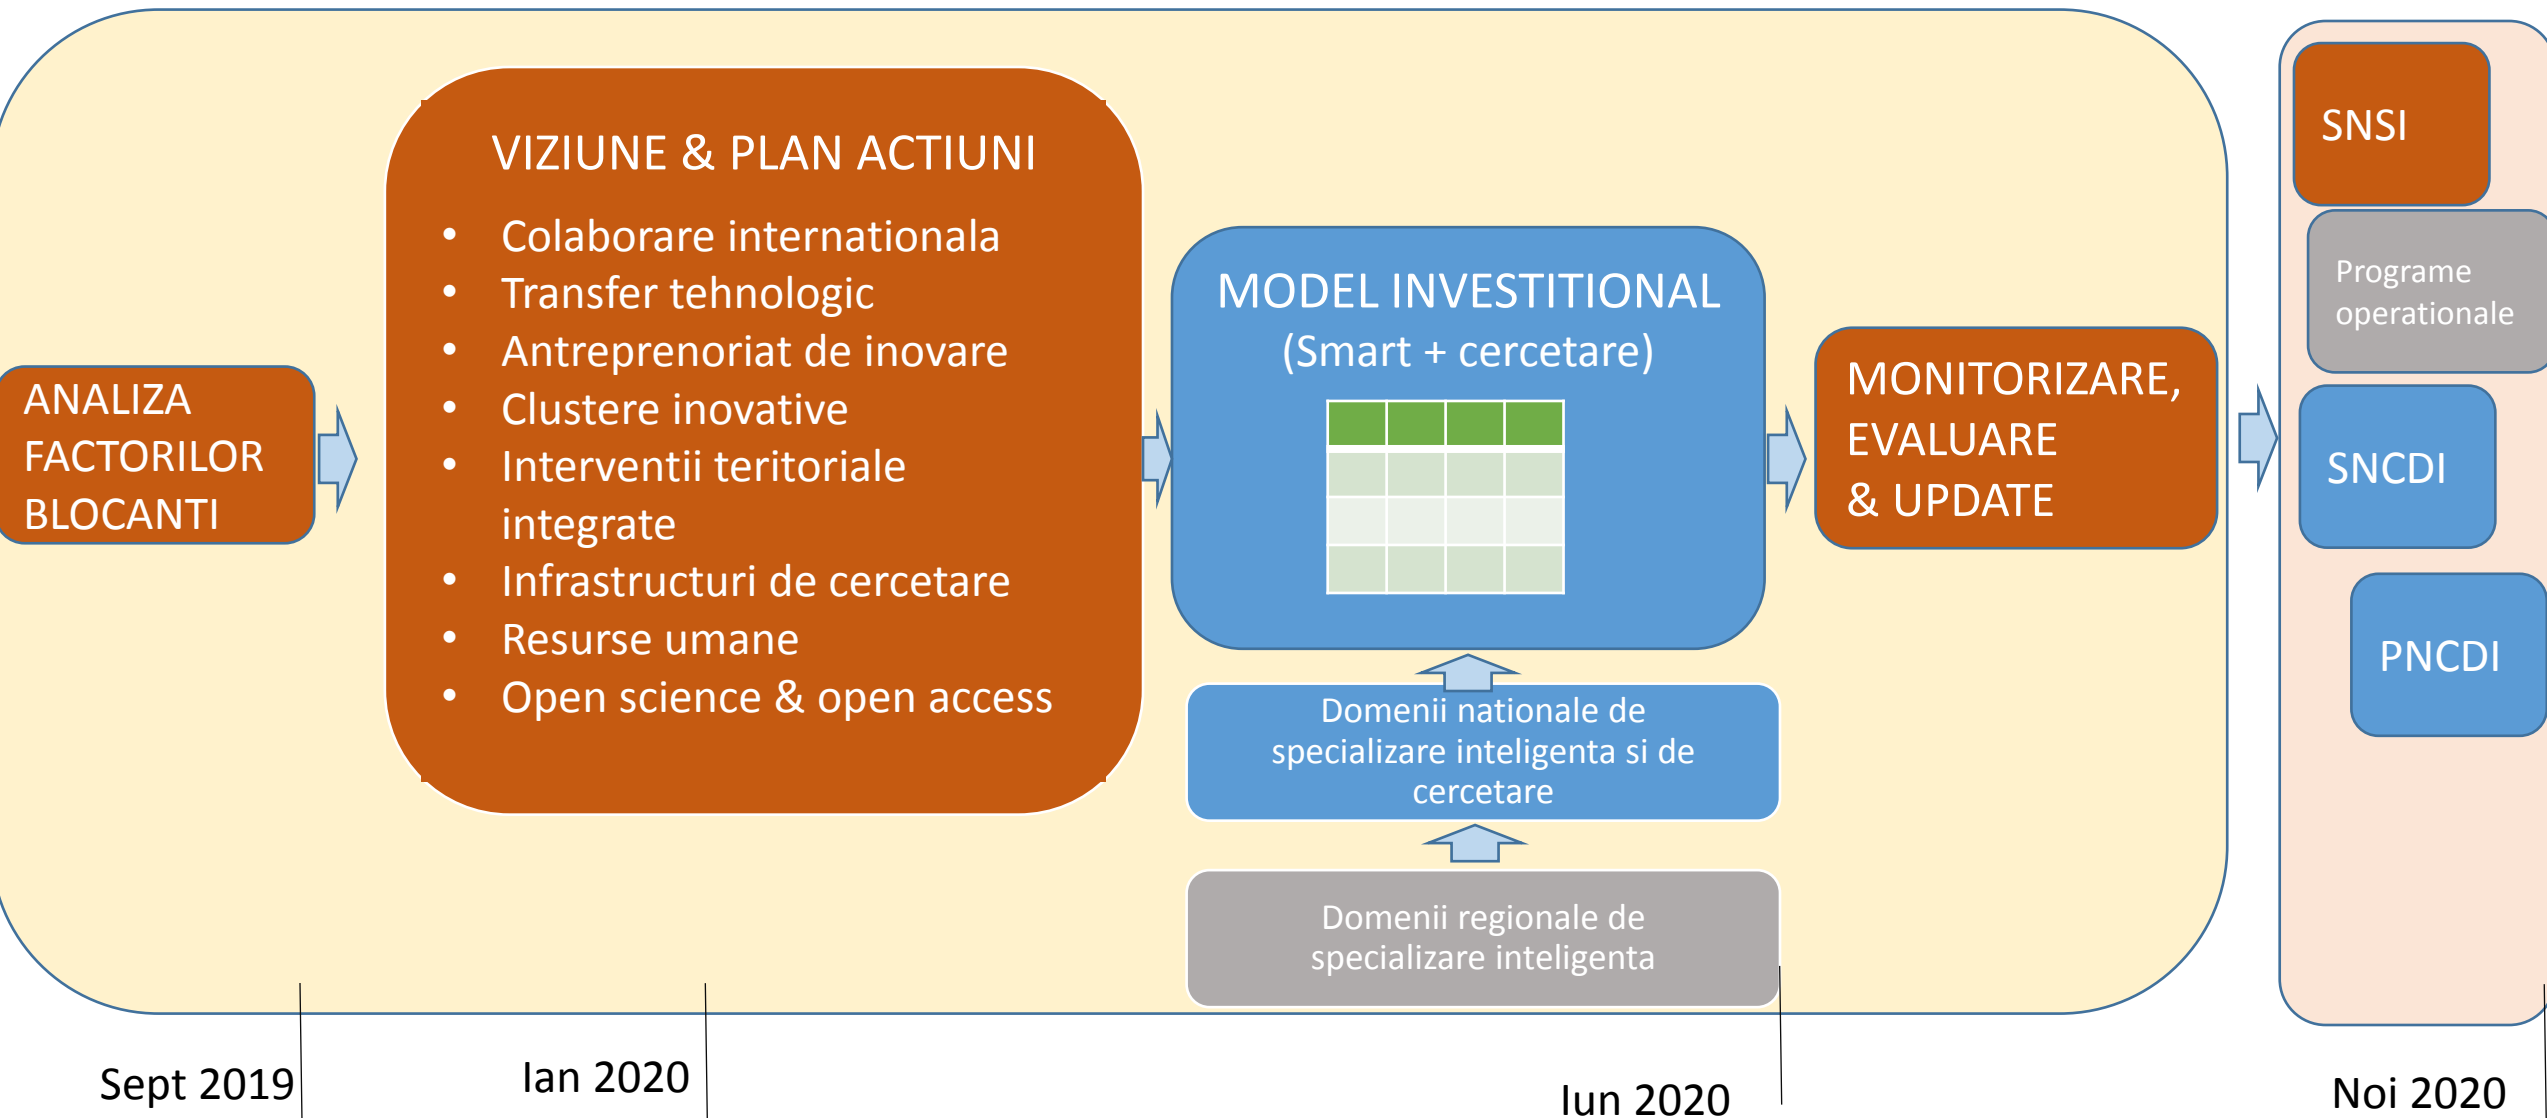

SIPOCA 592

Creșterea capacității sistemului CDI de a răspunde provocărilor globale.
Consolidarea capacității anticipatorii de elaborare a politicilor publice
bazate pe dovezi

MINISTERUL
CERCETĂRII ȘI
INOVĂRII

uefiscdi

Proiect cofinanțat din Fondul Social European prin
Programul Operațional Capacitate Administrativă 2014-2020!

www.poca.ro

Al treilea ciclu de finantare

Rezultate asteptate ale proiectului

- Documente strategice
 - **Strategia Nationala de Specializare Inteligenta 2021-2027 (SNSI)**
 - **Strategia Nationala de Cercetare, Dezvoltare si Inovare 2021-2027 (SNCDI)**
- Alte capabilitati
 - Connecting Hub
 - Open Science
 - Laser Valley
 - ERRIS
 - BrainMap
 - Orientare strategica in INCD
 - Sistem de managementul calitatii in MCI

O abordare integrata

Proiectul contribuie direct la indeplinirea conditiilor favorizante din memorandumul cu CE

Elaborarea SNSI si SNCDI se realizeaza integrat

Principii ale dezvoltarii strategice

innovation
ecosystem

Dimensiunea participativa

- 100+ experti in proiect
- + *Comitetului de Coordonare privind Specializarea Inteligenta (CCSI)*
- + *300 participanti in workshopuri* pe teme specifice (transfer tehnologic, startups etc)
- + 200 panelisti & 4000 respondenti online (30000+ invitati) -
Identificare specializarilor inteligente si a misiunilor pentru cercetare.