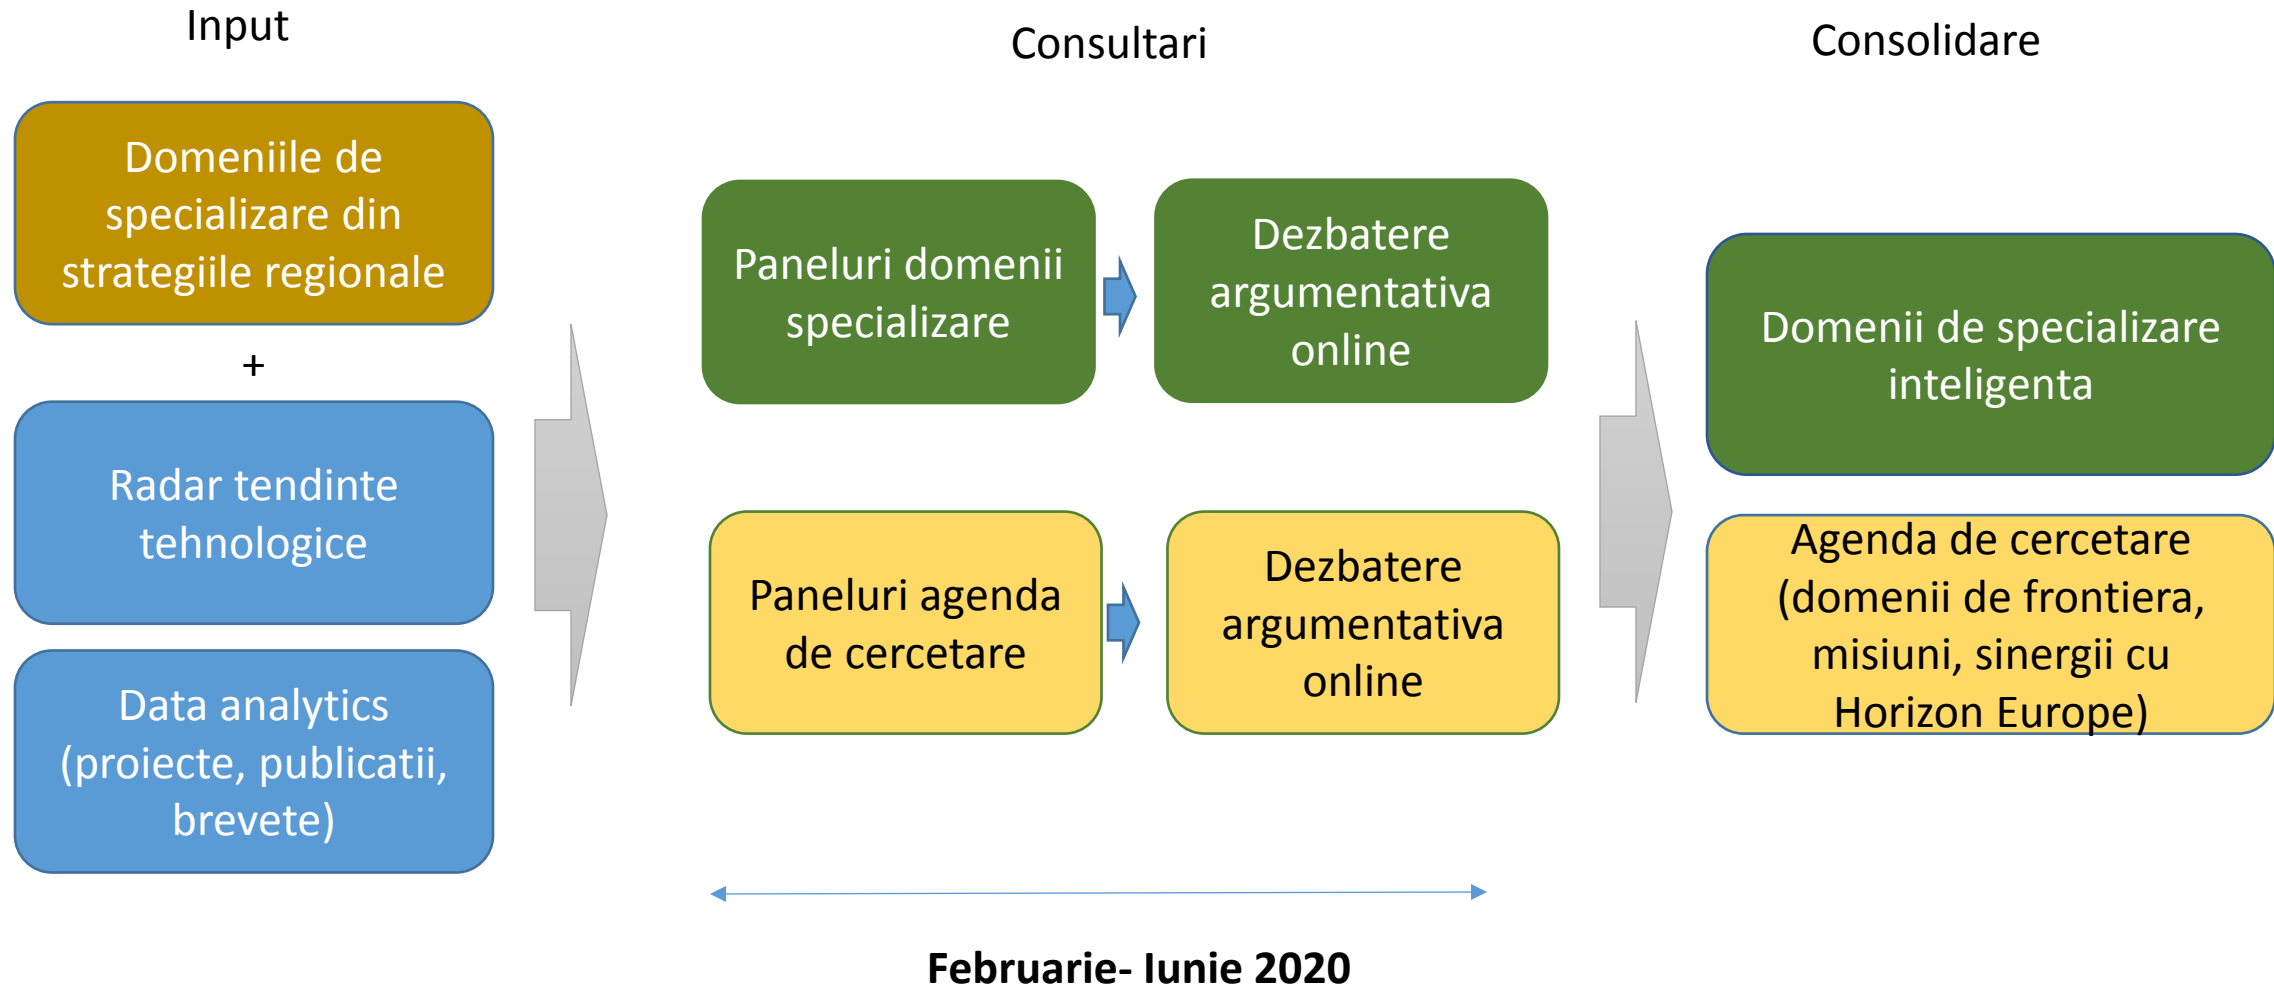

Stabilirea priorităților specializare inteligenta & cercetare