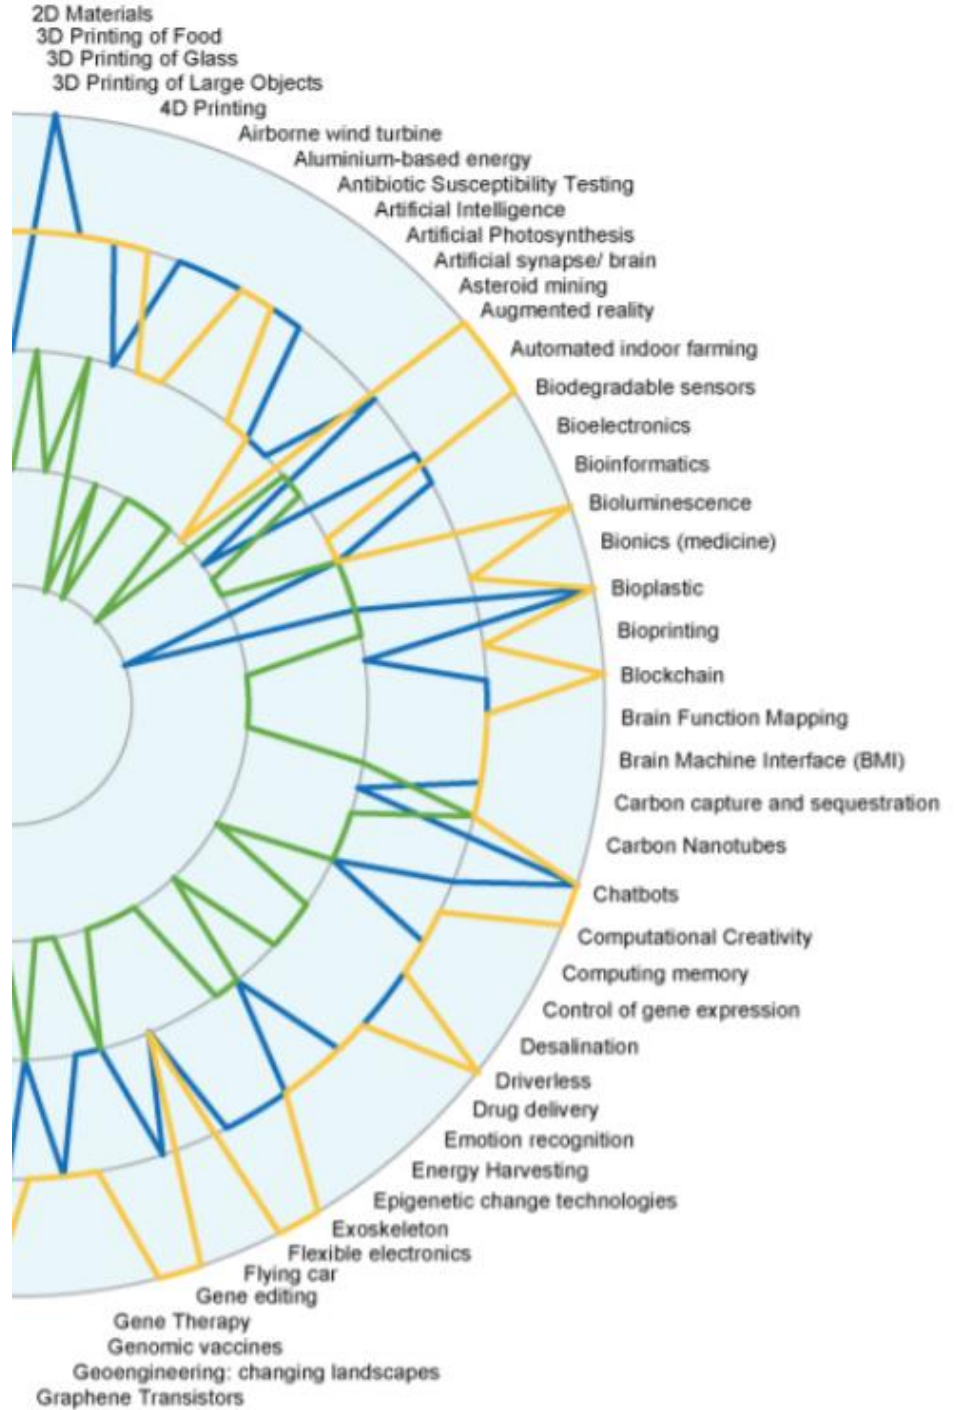

Dimensiunea participativa

- 100+ experti in proiect
- + *Comitetului de Coordonare privind Specializarea Inteligenta (CCSI)*
- + *300 participanti in workshopuri* pe teme specifice (transfer tehnologic, startups etc)
- + 200 panelisti & 4000 respondenti online (30000+ invitati) -
Identificare specializarilor inteligente si a misiunilor pentru cercetare.

Stabilirea priorităților specializare inteligenta & cercetare

Foresight

100 Radical Innovation Breakthroughs for the future

Independent Expert Report

Research and innovation

The online community of researchers, innovators, technicians and entrepreneurs