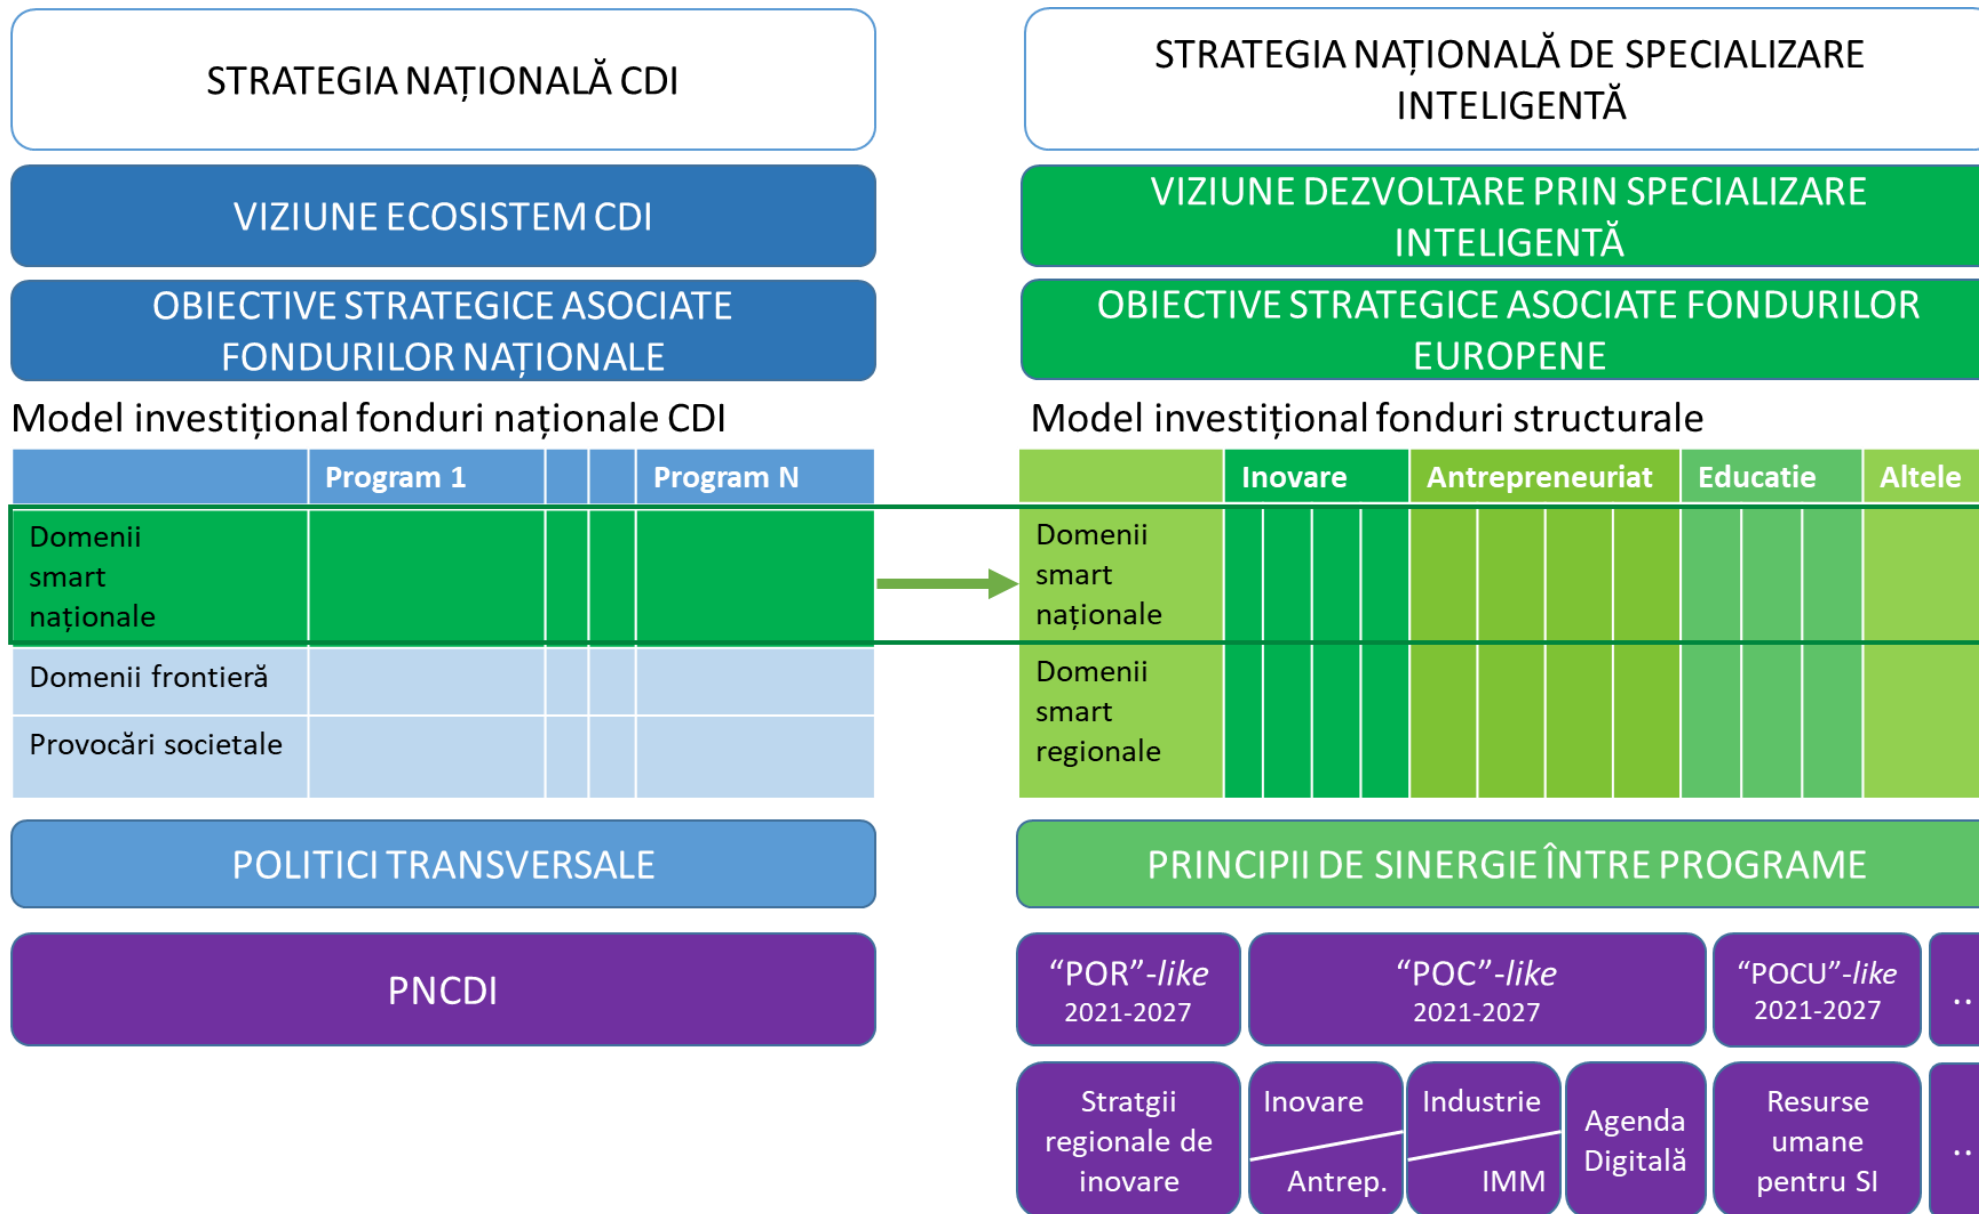

SIPOCA 592

Creșterea capacității sistemului CDI de a răspunde provocărilor globale.
Consolidarea capacității anticipatorii de elaborare a politicilor publice
bazate pe dovezi

MINISTERUL
CERCETĂRII ȘI
INOVĂRII

uefiscdi

Proiect cofinanțat din Fondul Social European prin
Programul Operațional Capacitate Administrativă 2014-2020!

www.poca.ro

Al treilea ciclu de finantare

Rezultate asteptate ale proiectului

- Documente strategice
 - **Strategia Nationala de Specializare Inteligenta 2021-2027 (SNSI)**
 - **Strategia Nationala de Cercetare, Dezvoltare si Inovare 2021-2027 (SNCDI)**
- Alte capabilitati
 - Connecting Hub
 - Open Science
 - Laser Valley
 - ERRIS
 - BrainMap
 - Orientare strategica in INCD
 - Sistem de managementul calitatii in MCI

O abordare integrata

Proiectul contribuie direct la indeplinirea conditiilor favorizante din memorandumul cu CE

Elaborarea SNSI si SNCDI se realizeaza integrat

Principii ale dezvoltarii strategice

innovation
ecosystem

Dimensiunea participativa

- 100+ experti in proiect
- + *Comitetului de Coordonare privind Specializarea Inteligenta (CCSI)*
- + *300 participanti in workshopuri* pe teme specifice (transfer tehnologic, startups etc)
- + 200 panelisti & 4000 respondenti online (30000+ invitati) -
Identificare specializarilor inteligente si a misiunilor pentru cercetare.