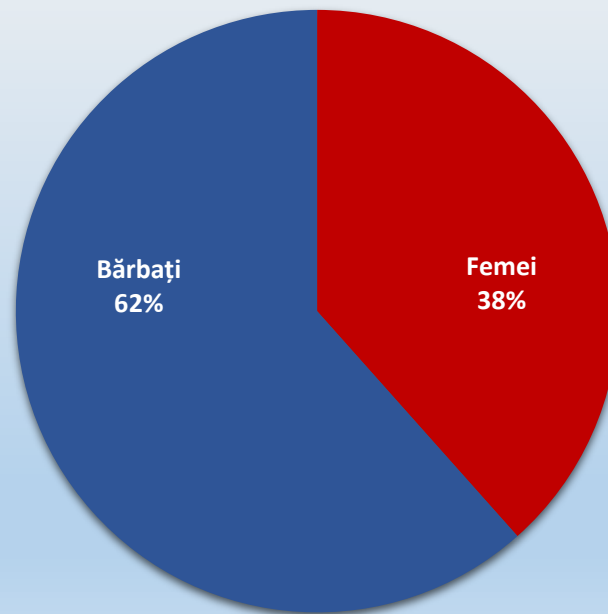

Statistică directori de proiecte complexe