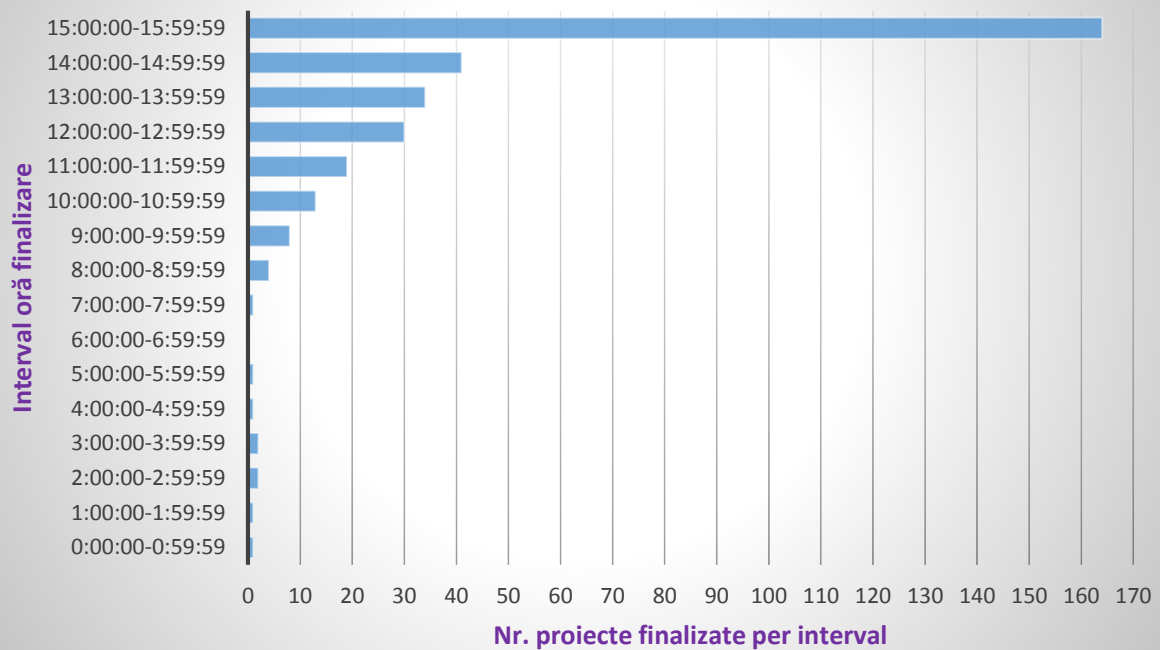

Statistică proiecte depuse

Competiția PCCDI 2017

Nr. proiecte depuse: **380**

Nr. instituții implicate: **1.938**

Nr. instituții unice implicate: **219**

Nr. posturi din proiectele complexe (inclusiv posturile vacante): **26.151**

Nr. persoane unice implicate (fără posturi vacante): **10.379**

Statistică finalizare proiecte PCCDI-2017 în ultima zi de depunere (25.08.2017)

Statistică finalizare proiecte PCCDI-2017 în ultima oră de depunere (15:00-16:00)