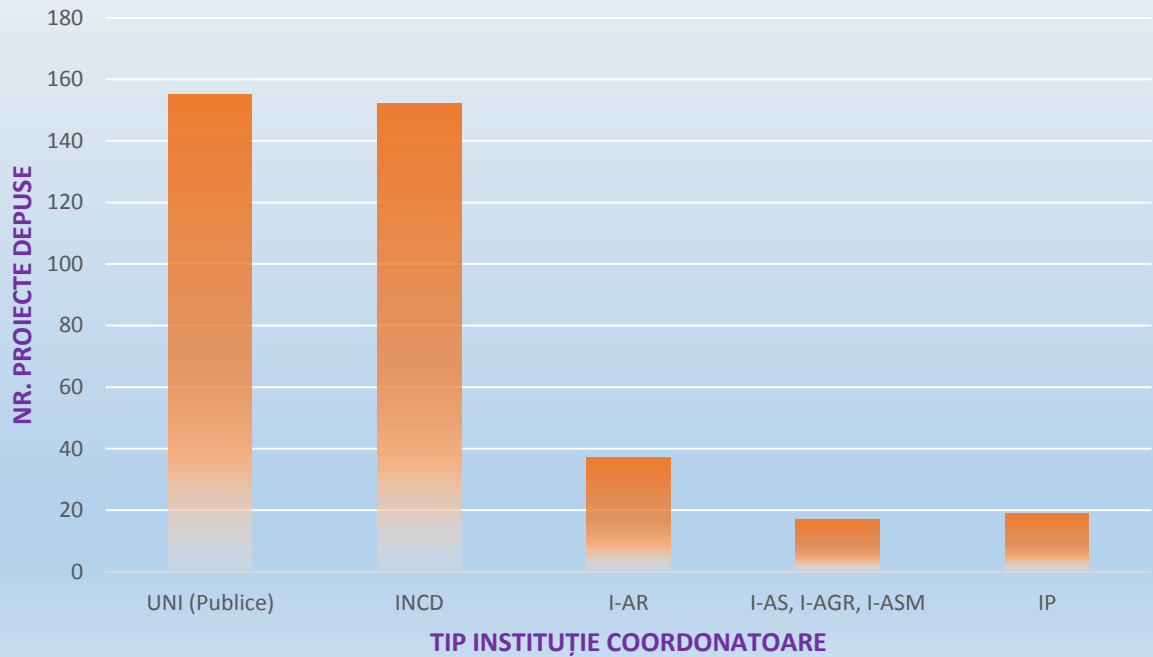

Statistică proiecte depuse

Competiția PCCDI 2017

Nr. proiecte depuse: **380**

Nr. instituții implicate: **1.938**

Nr. instituții unice implicate: **219**

Nr. posturi din proiectele complexe (inclusiv posturile vacante): **26.151**

Nr. persoane unice implicate (fără posturi vacante): **10.379**

Statistică finalizare proiecte PCCDI-2017 în ultima zi de depunere (25.08.2017)

Statistică finalizare proiecte PCCDI-2017 în ultima oră de depunere (15:00-16:00)

Tipul instituțiilor coordonatoare din proiectele finalizate

Tipul instituțiilor unice implicate în proiectele finalizate

Repartizarea pe domenii a proiectelor finalizate

Statistică posturi din proiectele complexe