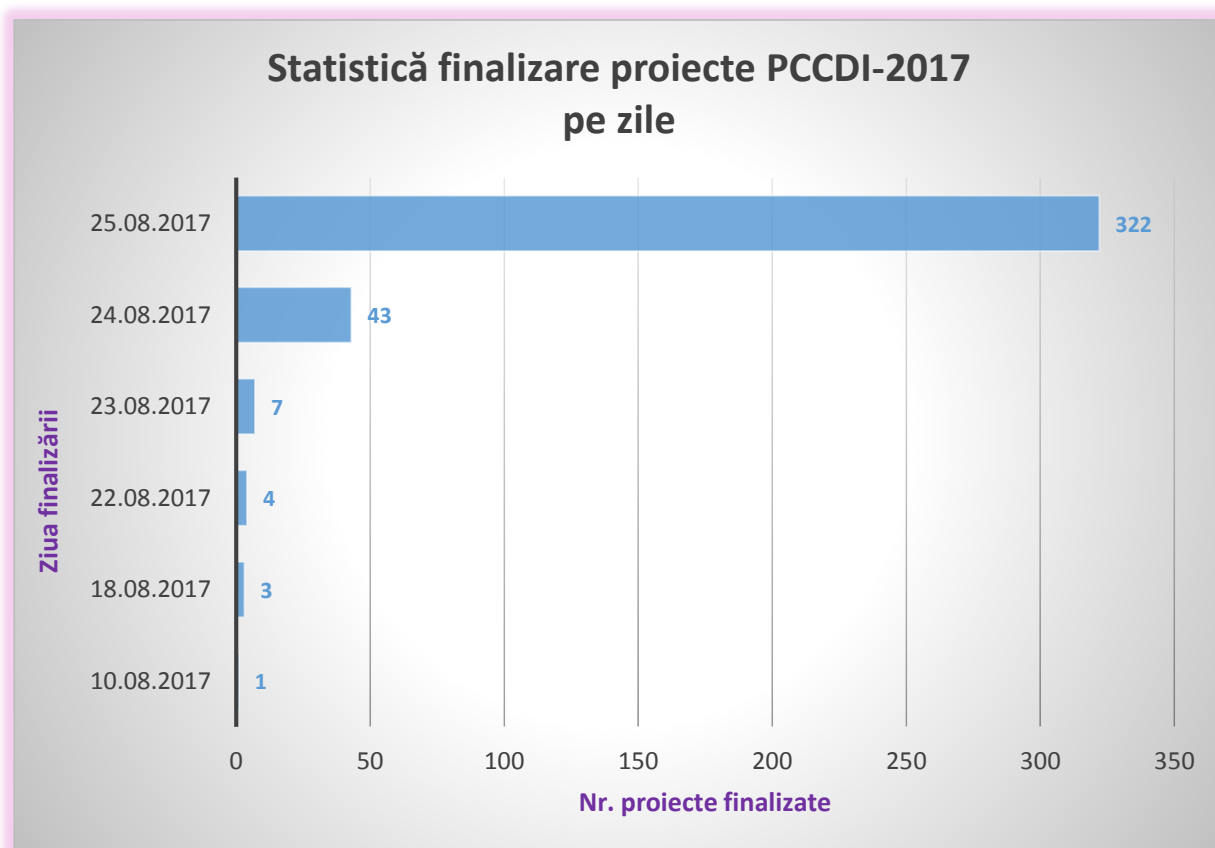

Statistică proiecte depuse

Competiția PCCDI 2017

Nr. proiecte depuse: **380**

Nr. instituții implicate: **1.938**

Nr. instituții unice implicate: **219**

Nr. posturi din proiectele complexe (inclusiv posturile vacante): **26.151**

Nr. persoane unice implicate (fără posturi vacante): **10.379**

Statistică finalizare proiecte PCCDI-2017 în ultima zi de depunere (25.08.2017)

Statistică finalizare proiecte PCCDI-2017 în ultima oră de depunere (15:00-16:00)