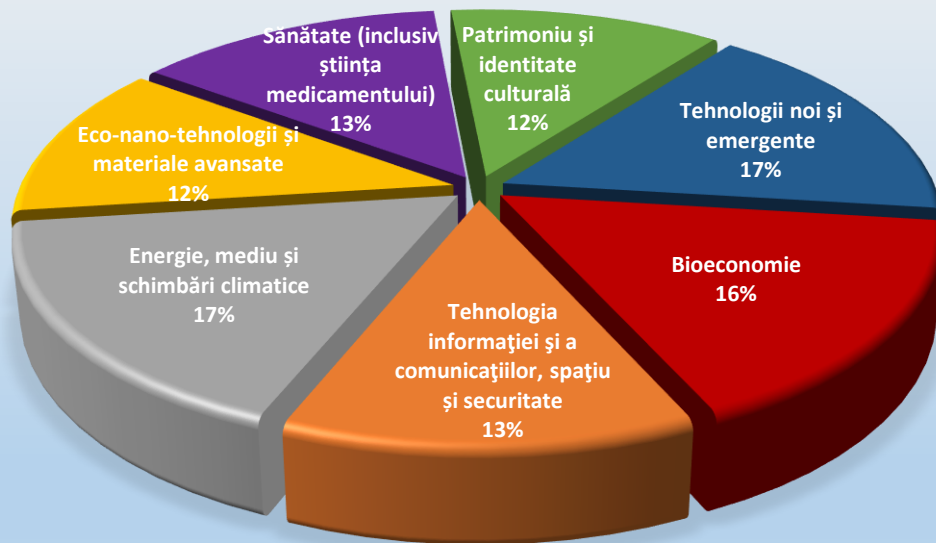

Statistică proiecte depuse

Competiția PCCDI 2017

Nr. proiecte depuse: **380**

Nr. instituții implicate: **1.938**

Nr. instituții unice implicate: **219**

Nr. posturi din proiectele complexe (inclusiv posturile vacante): **26.151**

Nr. persoane unice implicate (fără posturi vacante): **10.379**

Statistică finalizare proiecte PCCDI-2017 în ultima zi de depunere (25.08.2017)

Statistică finalizare proiecte PCCDI-2017 în ultima oră de depunere (15:00-16:00)

Tipul instituțiilor coordonatoare din proiectele finalizate

Tipul instituțiilor unice implicate în proiectele finalizate

Repartizarea pe domenii a proiectelor finalizate

Statistică posturi din proiectele complexe