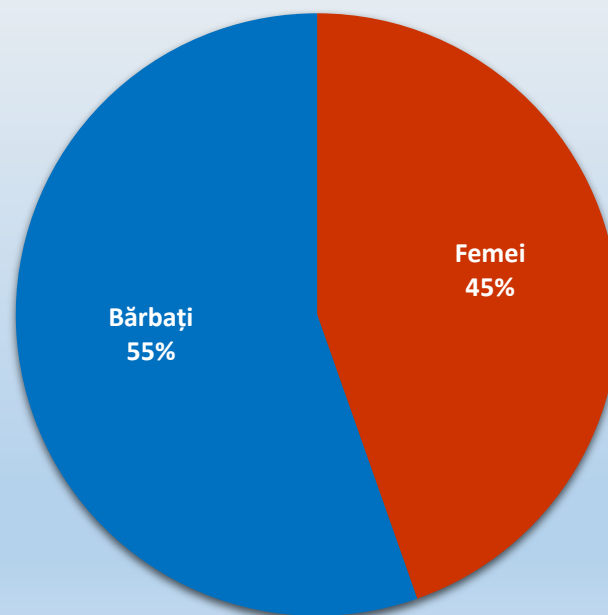

Statistică responsabili parteneri proiecte complexe