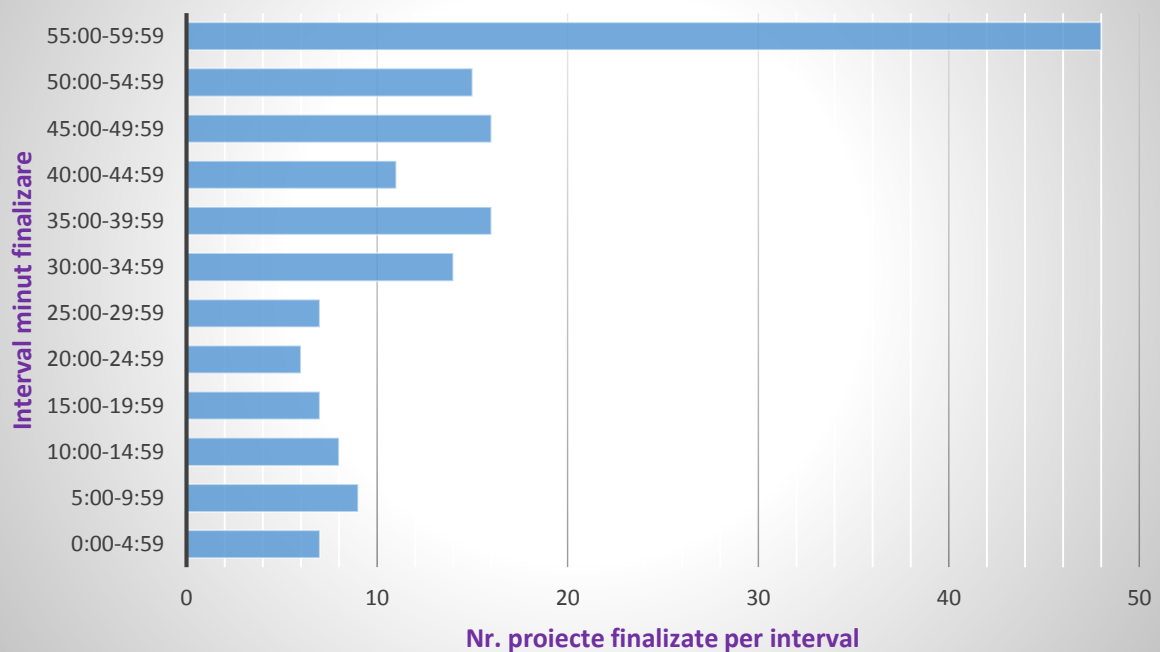

Statistică proiecte depuse

Competiția PCCDI 2017

Nr. proiecte depuse: **380**

Nr. instituții implicate: **1.938**

Nr. instituții unice implicate: **219**

Nr. posturi din proiectele complexe (inclusiv posturile vacante): **26.151**

Nr. persoane unice implicate (fără posturi vacante): **10.379**

Statistică finalizare proiecte PCCDI-2017 în ultima zi de depunere (25.08.2017)

Statistică finalizare proiecte PCCDI-2017 în ultima oră de depunere (15:00-16:00)