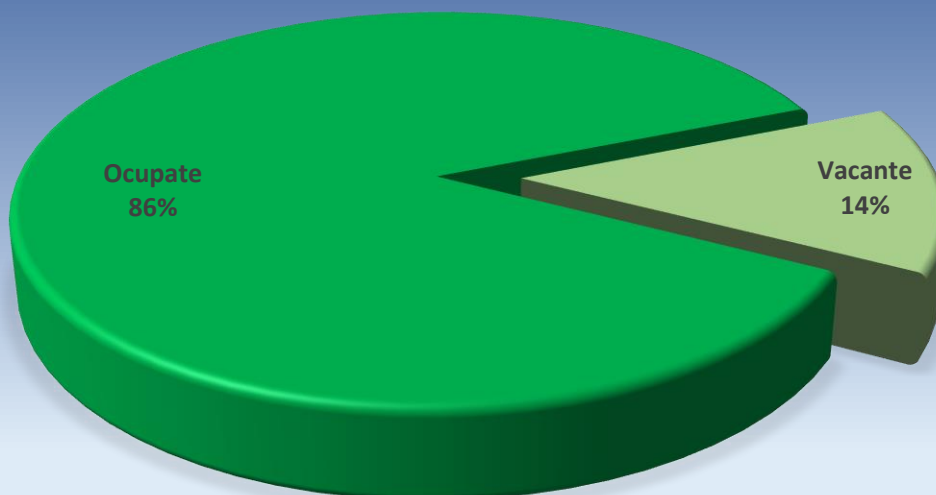

Statistică posturi din proiectele complexe