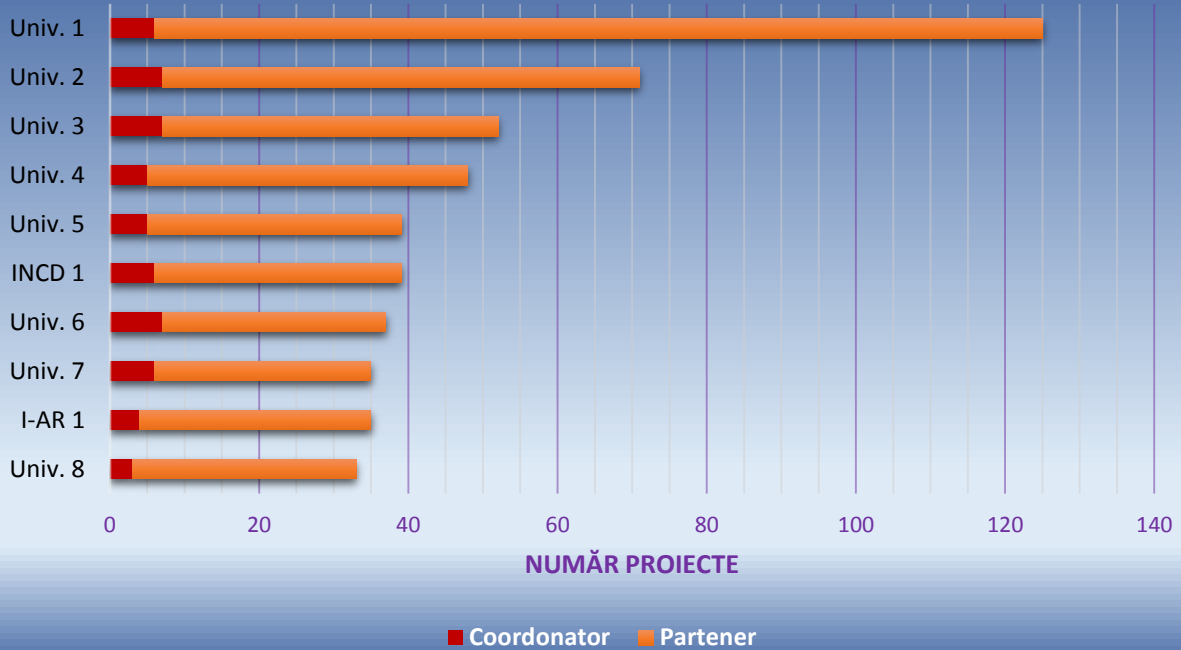

Statistică proiecte depuse

Competiția PCCDI 2017

Nr. proiecte depuse: **380**

Nr. instituții implicate: **1.938**

Nr. instituții unice implicate: **219**

Nr. posturi din proiectele complexe (inclusiv posturile vacante): **26.151**

Nr. persoane unice implicate (fără posturi vacante): **10.379**

Statistică finalizare proiecte PCCDI-2017 în ultima zi de depunere (25.08.2017)

Statistică finalizare proiecte PCCDI-2017 în ultima oră de depunere (15:00-16:00)

Statistică directori de proiecte complexe

Statistică responsabili parteneri proiecte complexe

Dimensiunea consorțiilor din proiectele complexe

Numărul de proiecte componente din proiectele complexe

Top 10 instituții după numărul de implicări în proiectele complexe

Top 10 persoane după numărul de implicări în proiectele complexe