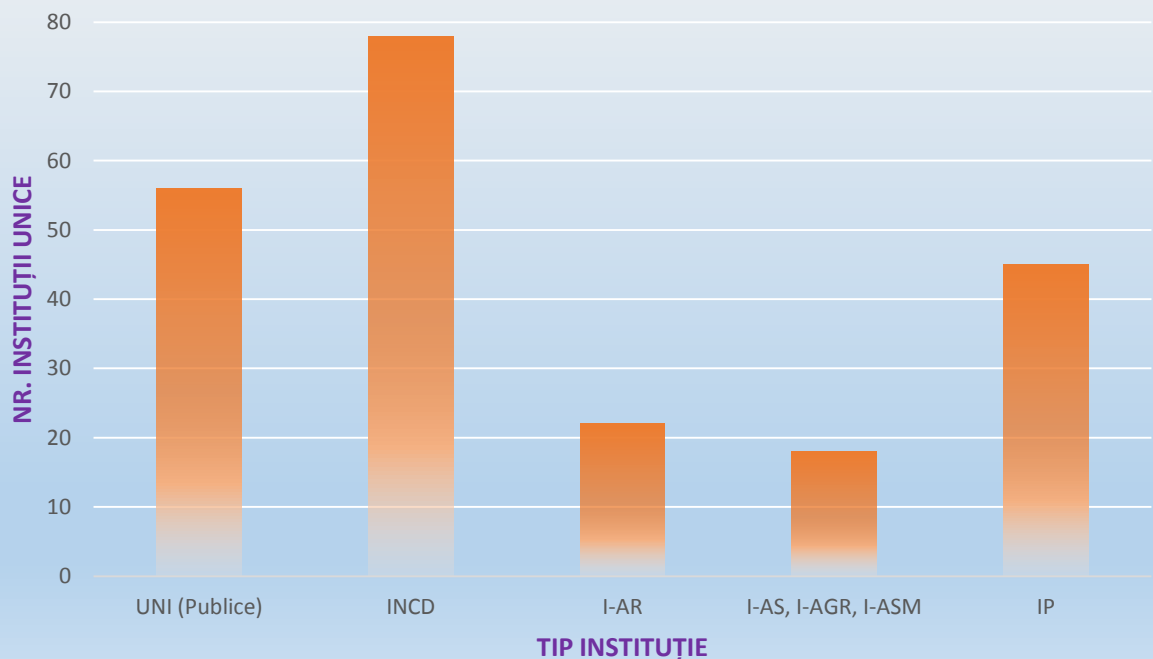

Tipul instituțiilor unice implicate în proiectele finalizate