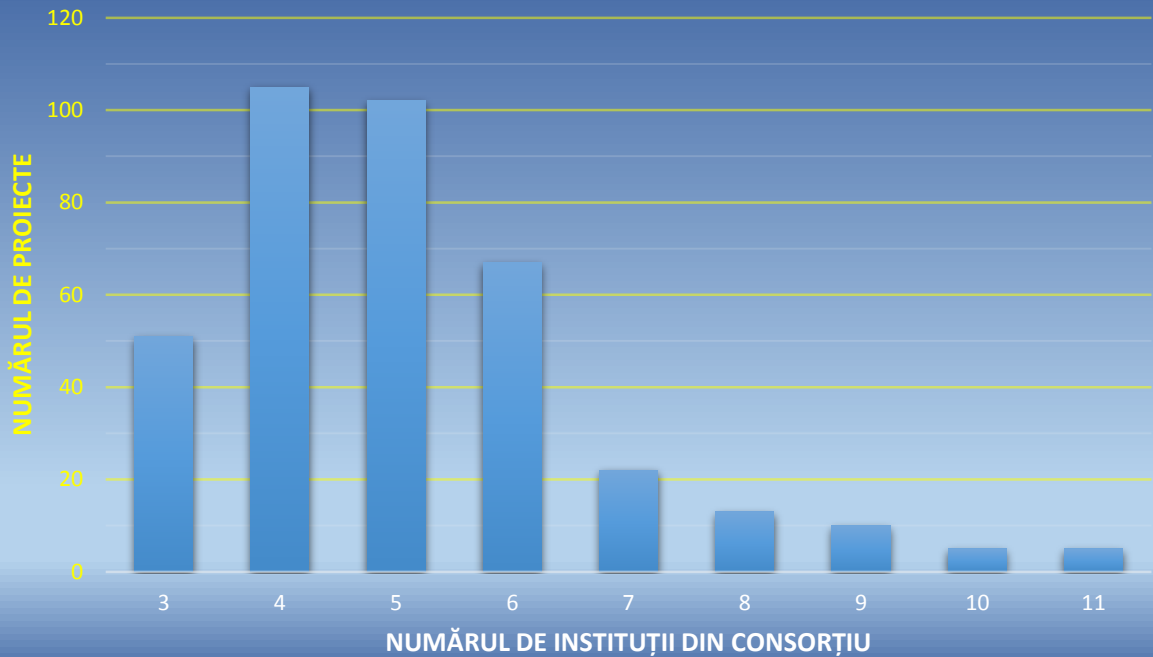

Dimensiunea consorțiilor din proiectele complexe