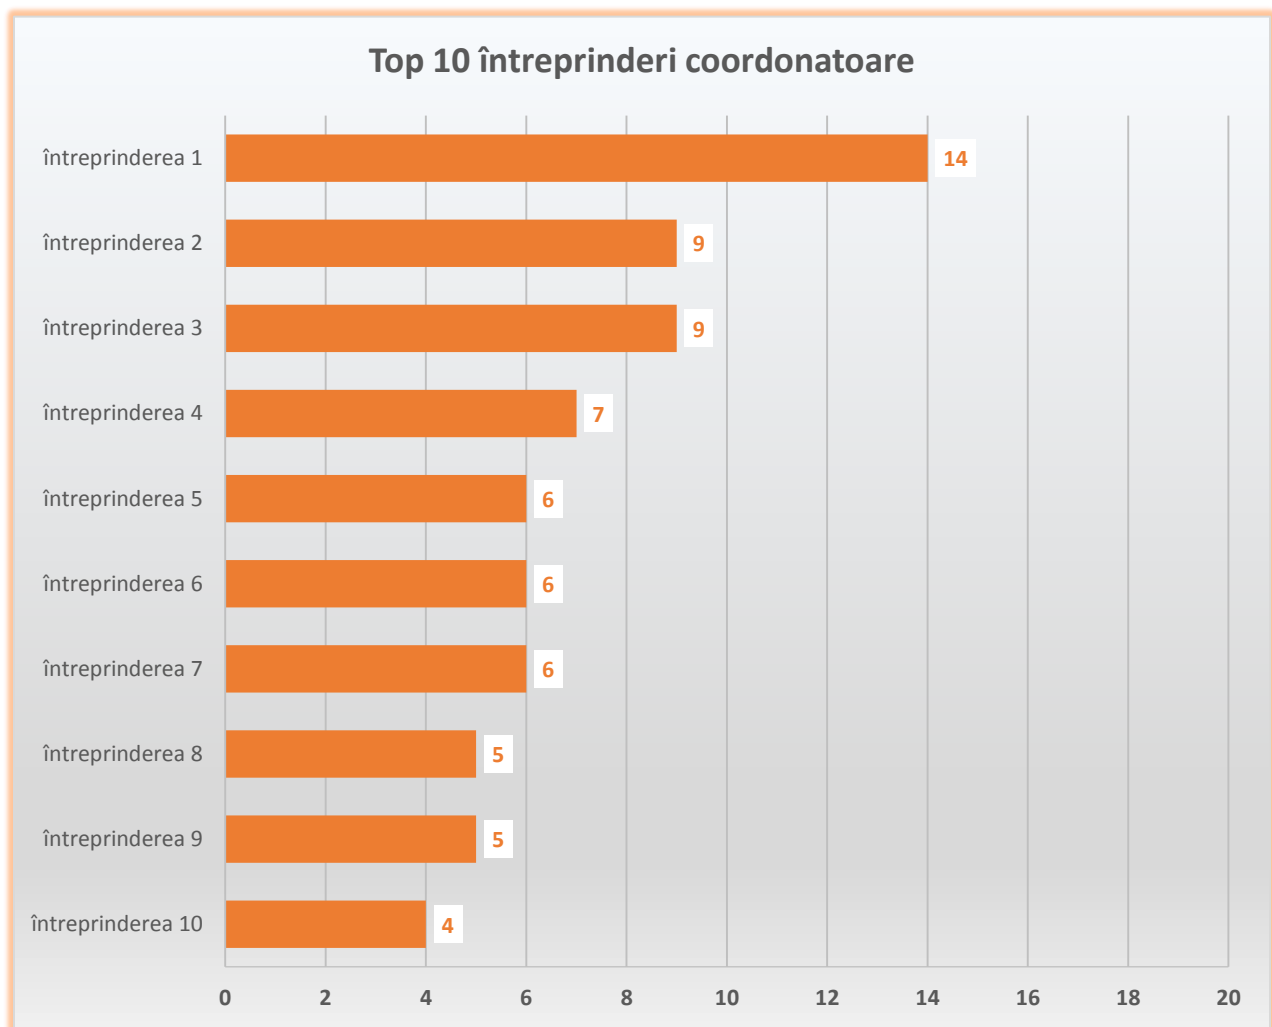

Transfer la operatorul economic - Competiția PTE 2021

~ Depunere proiecte ~

Nr. de proiecte depuse: 303

Nr. de proiecte cu un partener (coordonator + partener): 206

Nr. de proiecte cu doi sau mai mulți parteneri (coordonator + parteneri): 97

Nr. de proiecte cu întreprinderi în același cluster: 10

Nr. de instituții unice (coordonator + parteneri): 279

Nr. întreprinderi unice coordonator: 193

Nr. clustere unice: 9

Top 10 organizații de cercetare în funcție de numărul implicărilor în proiecte în calitate de partener

Top 5 întreprinderi după cifra de afaceri din 2020/mărime

Top 5 întreprinderi mici (Cifra de afaceri - lei)	Top 5 întreprinderi mijlocii (Cifra de afaceri - lei)	Top 5 întreprinderi mari (Cifra de afaceri - lei)
poziția 1 - 31.346.593	poziția 1 - 124.989.037	poziția 1 - 3.922.423.230
poziția 2 - 20.659.129	poziția 2 - 96.091.164	poziția 2 - 869.068.558
poziția 3 - 17.139.139	poziția 3 - 83.430.235	poziția 3 - 788.579.459
poziția 4 - 15.086.131	poziția 4 - 73.458.883	poziția 4 - 544.594.371
poziția 5 - 14.907.050	poziția 5 - 60.422.624	poziția 5 - 297.945.834