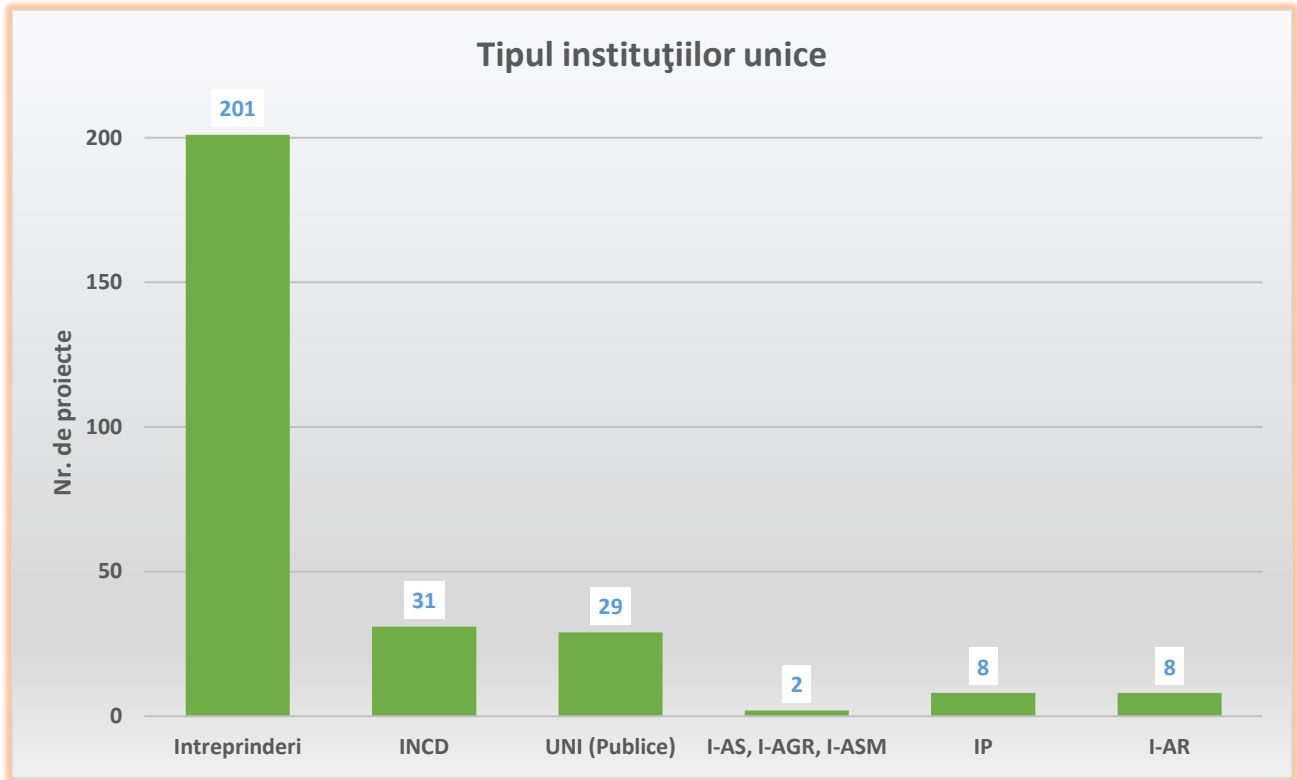

Transfer la operatorul economic - Competiția PTE 2021

~ Depunere proiecte ~

Nr. de proiecte depuse: 303

Nr. de proiecte cu un partener (coordonator + partener): 206

Nr. de proiecte cu doi sau mai mulți parteneri (coordonator + parteneri): 97

Nr. de proiecte cu întreprinderi în același cluster: 10

Nr. de instituții unice (coordonator + parteneri): 279

Nr. întreprinderi unice coordonator: 193

Nr. clustere unice: 9

Top 10 organizații de cercetare în funcție de numărul implicărilor în proiecte în calitate de partener

Top 5 întreprinderi după cifra de afaceri din 2020/mărime

Top 5 întreprinderi mici (Cifra de afaceri - lei)	Top 5 întreprinderi mijlocii (Cifra de afaceri - lei)	Top 5 întreprinderi mari (Cifra de afaceri - lei)
poziția 1 - 31.346.593	poziția 1 - 124.989.037	poziția 1 - 3.922.423.230
poziția 2 - 20.659.129	poziția 2 - 96.091.164	poziția 2 - 869.068.558
poziția 3 - 17.139.139	poziția 3 - 83.430.235	poziția 3 - 788.579.459
poziția 4 - 15.086.131	poziția 4 - 73.458.883	poziția 4 - 544.594.371
poziția 5 - 14.907.050	poziția 5 - 60.422.624	poziția 5 - 297.945.834

Domeniul principal al proiectelor depuse

Subdomeniul proiectelor depuse

Tipul instituțiilor

INCD - Institute Naționale de Cercetare-Dezvoltare

UNI (Publice) - Instituții de învățământ superior publice

I-AS, I-AGR, I-ASM - Institute coordonate de ASAS, Ministerul Agriculturii, Academia de Științe Medicale