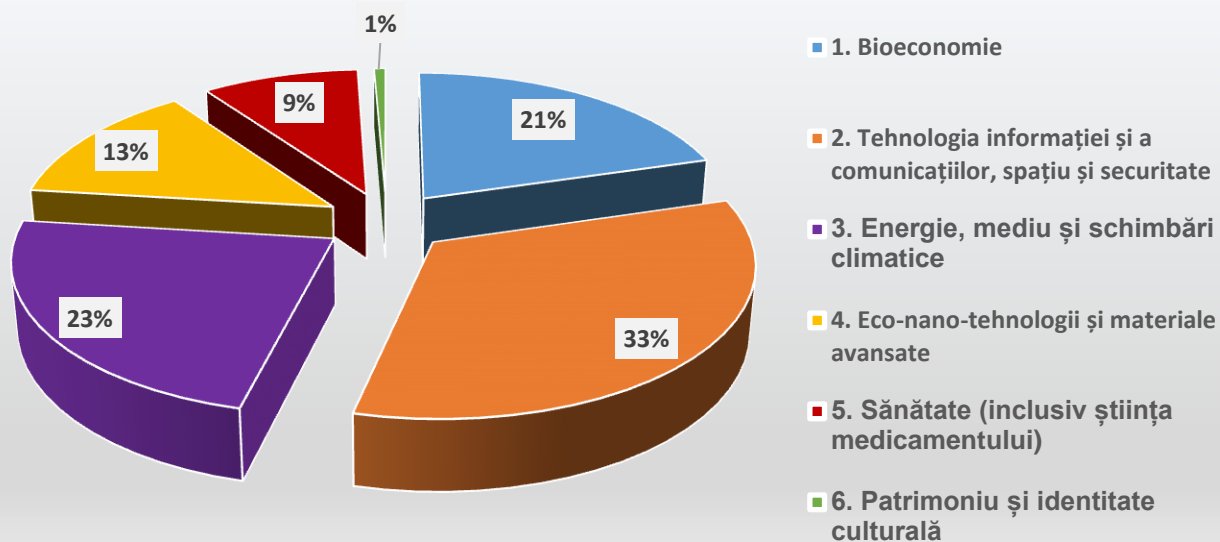

Domeniul principal al proiectelor depuse