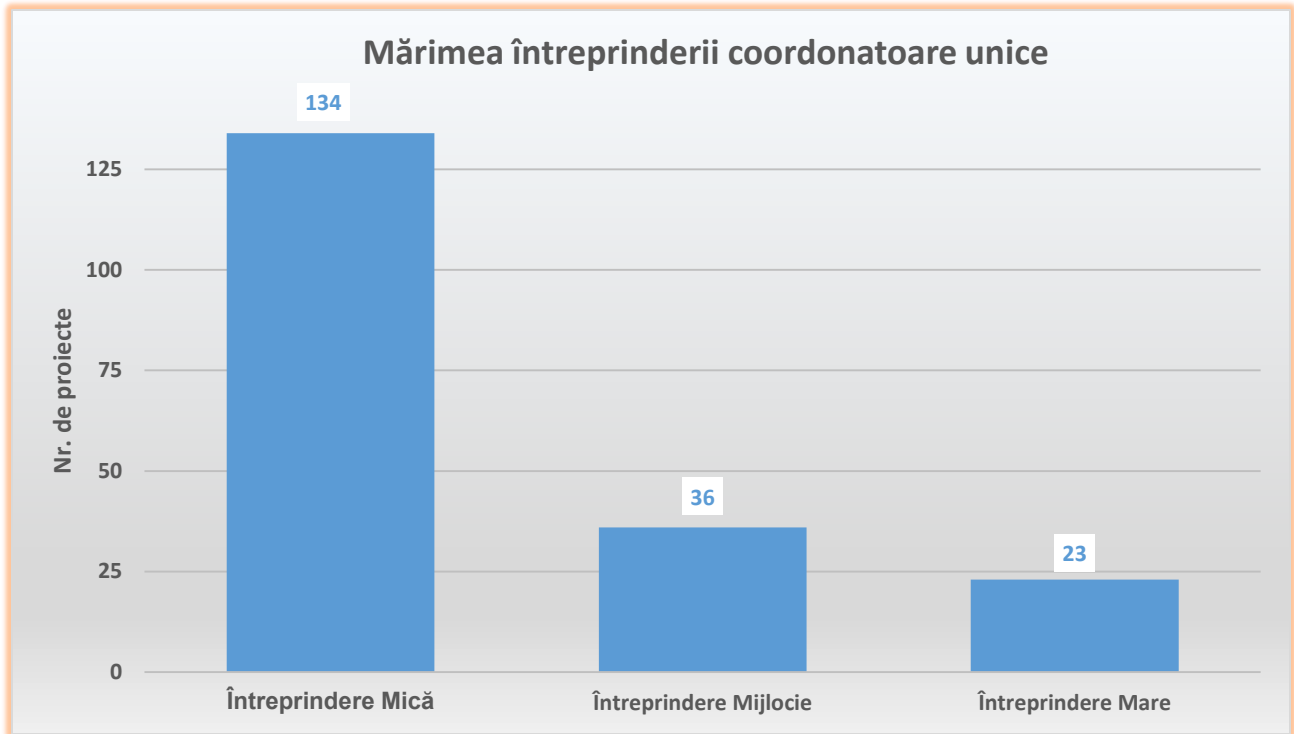

Transfer la operatorul economic - Competiția PTE 2021

~ Depunere proiecte ~

Nr. de proiecte depuse: 303

Nr. de proiecte cu un partener (coordonator + partener): 206

Nr. de proiecte cu doi sau mai mulți parteneri (coordonator + parteneri): 97

Nr. de proiecte cu întreprinderi în același cluster: 10

Nr. de instituții unice (coordonator + parteneri): 279

Nr. întreprinderi unice coordonator: 193

Nr. clustere unice: 9

Top 10 organizații de cercetare în funcție de numărul implicărilor în proiecte în calitate de partener

Top 5 întreprinderi după cifra de afaceri din 2020/mărime

Top 5 întreprinderi mici (Cifra de afaceri - lei)	Top 5 întreprinderi mijlocii (Cifra de afaceri - lei)	Top 5 întreprinderi mari (Cifra de afaceri - lei)
poziția 1 - 31.346.593	poziția 1 - 124.989.037	poziția 1 - 3.922.423.230
poziția 2 - 20.659.129	poziția 2 - 96.091.164	poziția 2 - 869.068.558
poziția 3 - 17.139.139	poziția 3 - 83.430.235	poziția 3 - 788.579.459
poziția 4 - 15.086.131	poziția 4 - 73.458.883	poziția 4 - 544.594.371
poziția 5 - 14.907.050	poziția 5 - 60.422.624	poziția 5 - 297.945.834