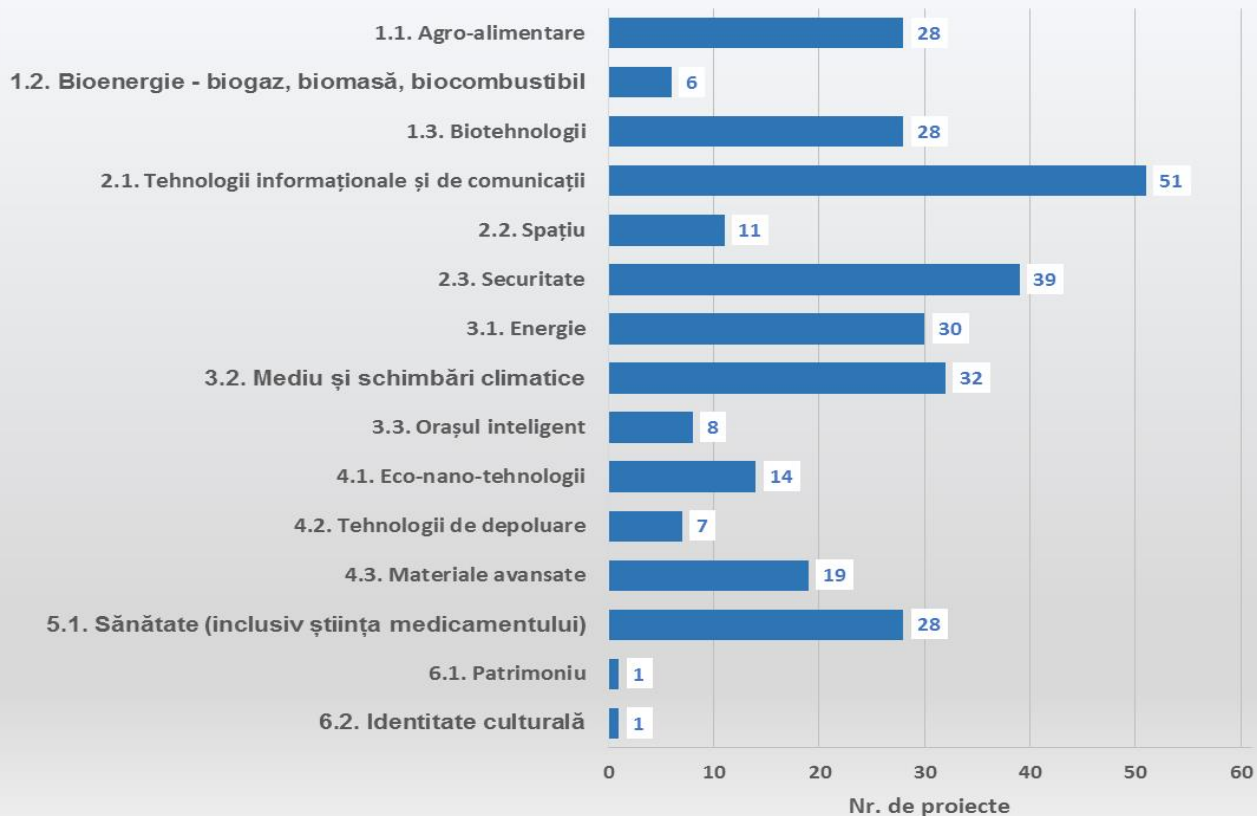

Subdomeniul proiectelor depuse