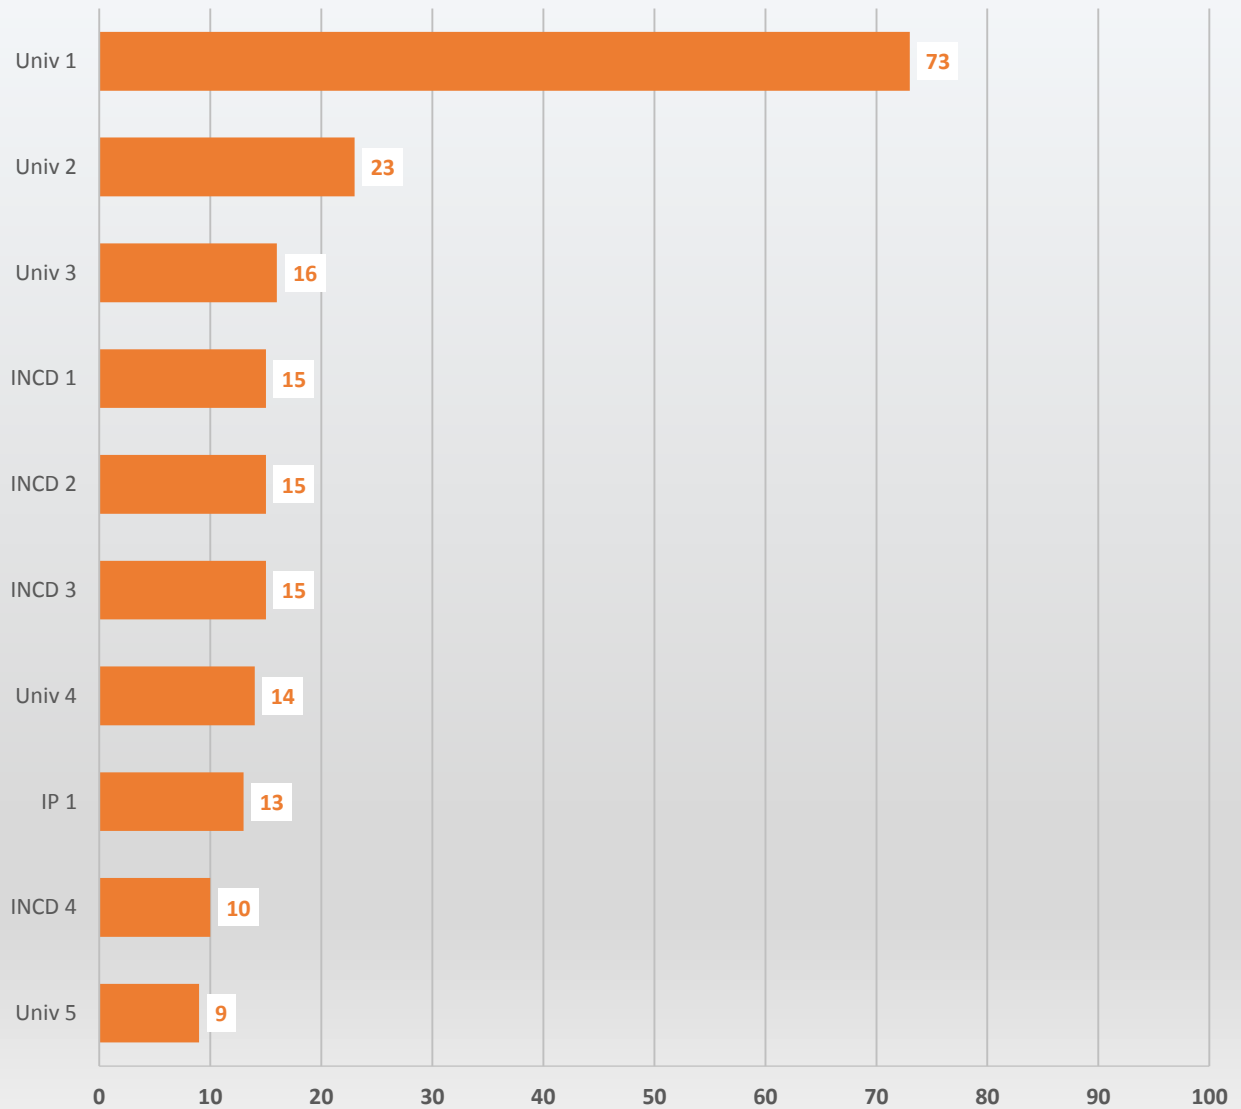

Transfer la operatorul economic - Competiția PTE 2021

~ Depunere proiecte ~

Nr. de proiecte depuse: 303

Nr. de proiecte cu un partener (coordonator + partener): 206

Nr. de proiecte cu doi sau mai mulți parteneri (coordonator + parteneri): 97

Nr. de proiecte cu întreprinderi în același cluster: 10

Nr. de instituții unice (coordonator + parteneri): 279

Nr. întreprinderi unice coordonator: 193

Nr. clustere unice: 9

Top 10 organizații de cercetare în funcție de numărul implicărilor în proiecte în calitate de partener

Top 5 întreprinderi după cifra de afaceri din 2020/mărime

Top 5 întreprinderi mici (Cifra de afaceri - lei)	Top 5 întreprinderi mijlocii (Cifra de afaceri - lei)	Top 5 întreprinderi mari (Cifra de afaceri - lei)
poziția 1 - 31.346.593	poziția 1 - 124.989.037	poziția 1 - 3.922.423.230
poziția 2 - 20.659.129	poziția 2 - 96.091.164	poziția 2 - 869.068.558
poziția 3 - 17.139.139	poziția 3 - 83.430.235	poziția 3 - 788.579.459
poziția 4 - 15.086.131	poziția 4 - 73.458.883	poziția 4 - 544.594.371
poziția 5 - 14.907.050	poziția 5 - 60.422.624	poziția 5 - 297.945.834