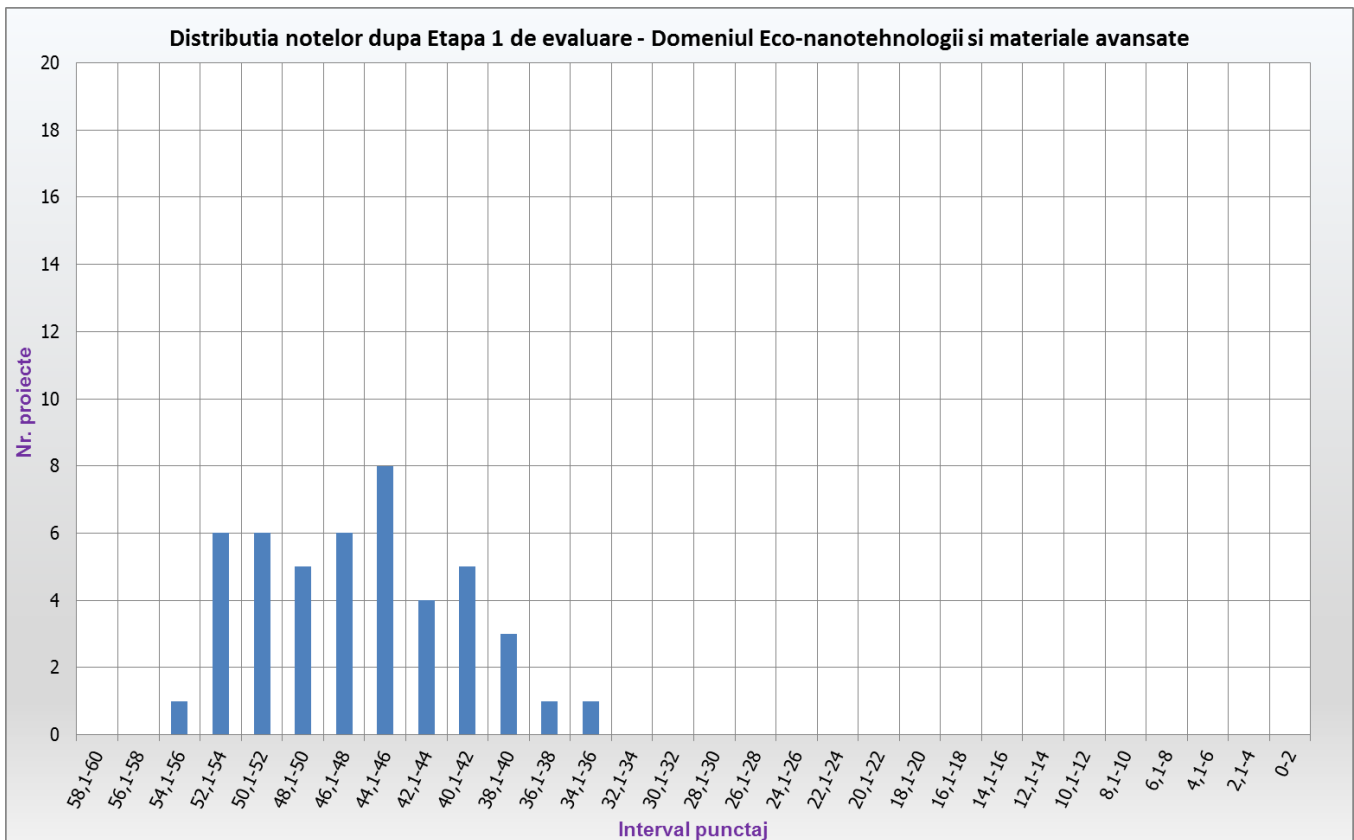

Statistică proces evaluare

Competiția PCCDI 2017

Proces de evaluare - Etapa I

Nr. proiecte depuse: **380**

Nr. proiecte eligibile: **375**

Distributia notelor dupa Etapa 1 de evaluare - Domeniul Bioeconomie

Distributia notelor dupa Etapa 1 de evaluare - Domeniul TIC, spatiu si securitate

Distributia notelor dupa Etapa 1 de evaluare - Domeniul Tehnologii noi si emergente

Contestatii depuse dupa Etapa I de evaluare