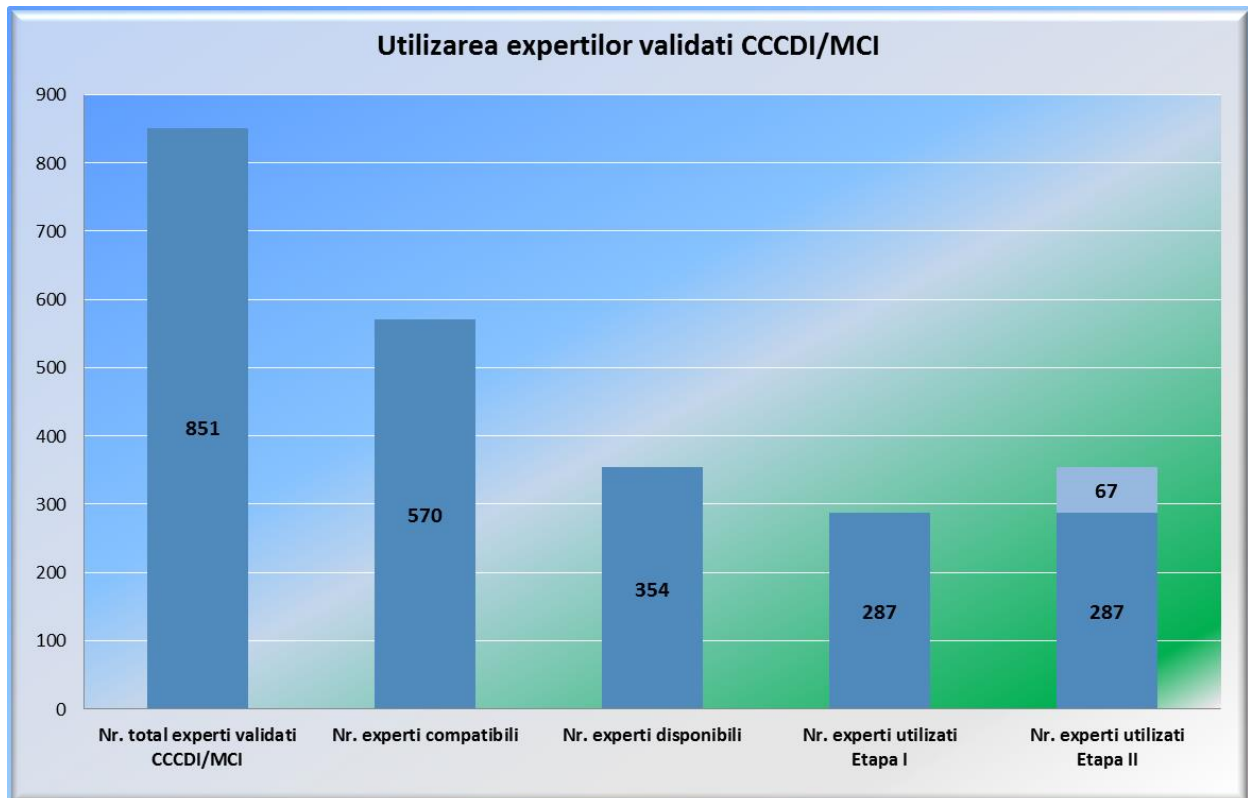

Statistică proces evaluare

Competiția PCCDI 2017

Proces de evaluare - Etapa I

Nr. proiecte depuse: **380**

Nr. proiecte eligibile: **375**

Distributia notelor dupa Etapa 1 de evaluare - Domeniul Bioeconomie

Distributia notelor dupa Etapa 1 de evaluare - Domeniul TIC, spatiu si securitate

Distributia notelor dupa Etapa 1 de evaluare - Domeniul Tehnologii noi si emergente

Contestatii depuse dupa Etapa I de evaluare

Tipul instituțiilor unice implicate în proiectele depuse vs trecute în Etapa II evaluare

Statistică directori de proiecte depuse

Statistică directori de proiecte trecute in Etapa II evaluare

Statistică responsabili parteneri proiecte depuse