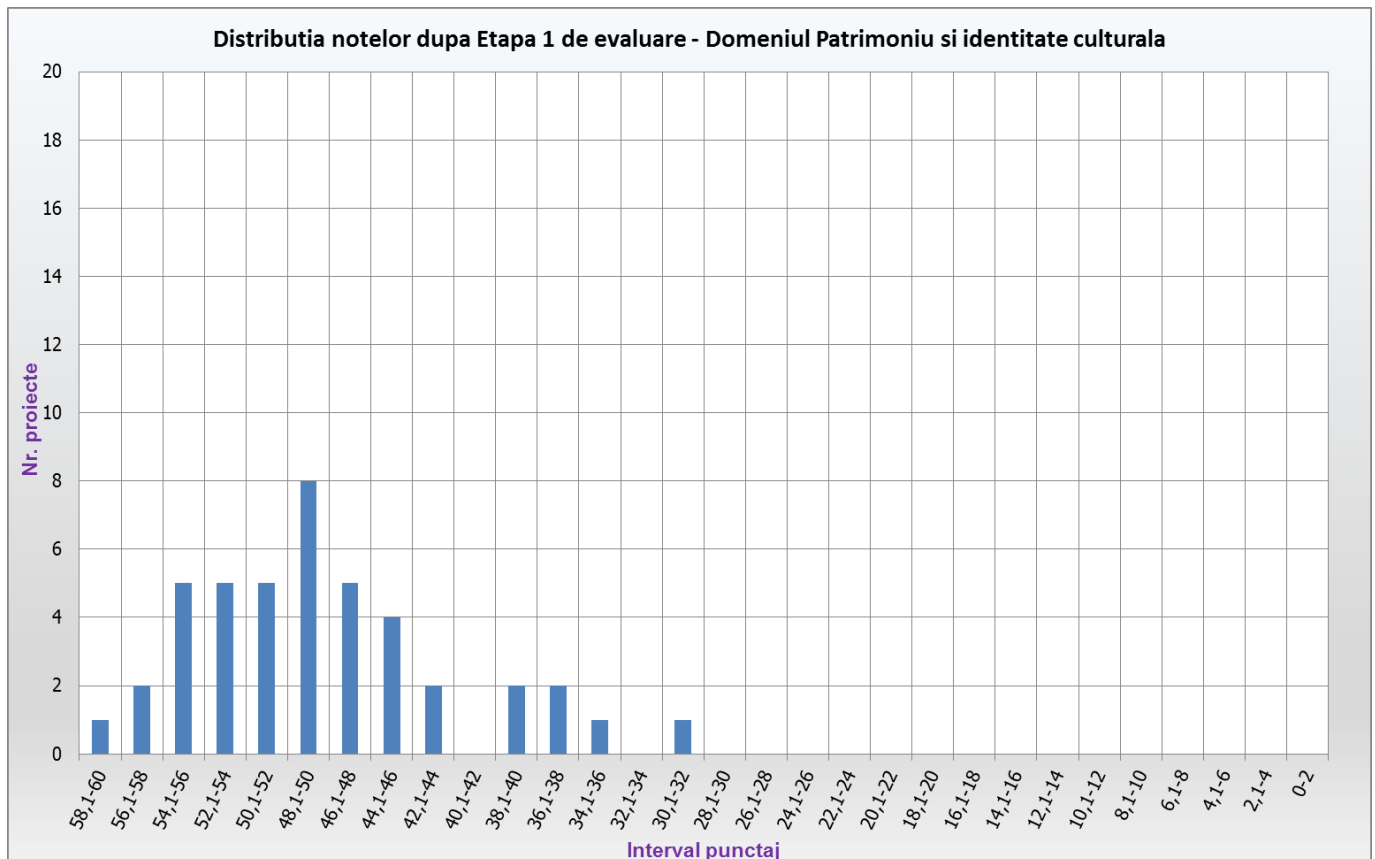

Statistică proces evaluare

Competiția PCCDI 2017

Proces de evaluare - Etapa I

Nr. proiecte depuse: **380**

Nr. proiecte eligibile: **375**

Distributia notelor dupa Etapa 1 de evaluare - Domeniul Bioeconomie

Distributia notelor dupa Etapa 1 de evaluare - Domeniul TIC, spatiu si securitate

Distributia notelor dupa Etapa 1 de evaluare - Domeniul Tehnologii noi si emergente

Contestatii depuse dupa Etapa I de evaluare