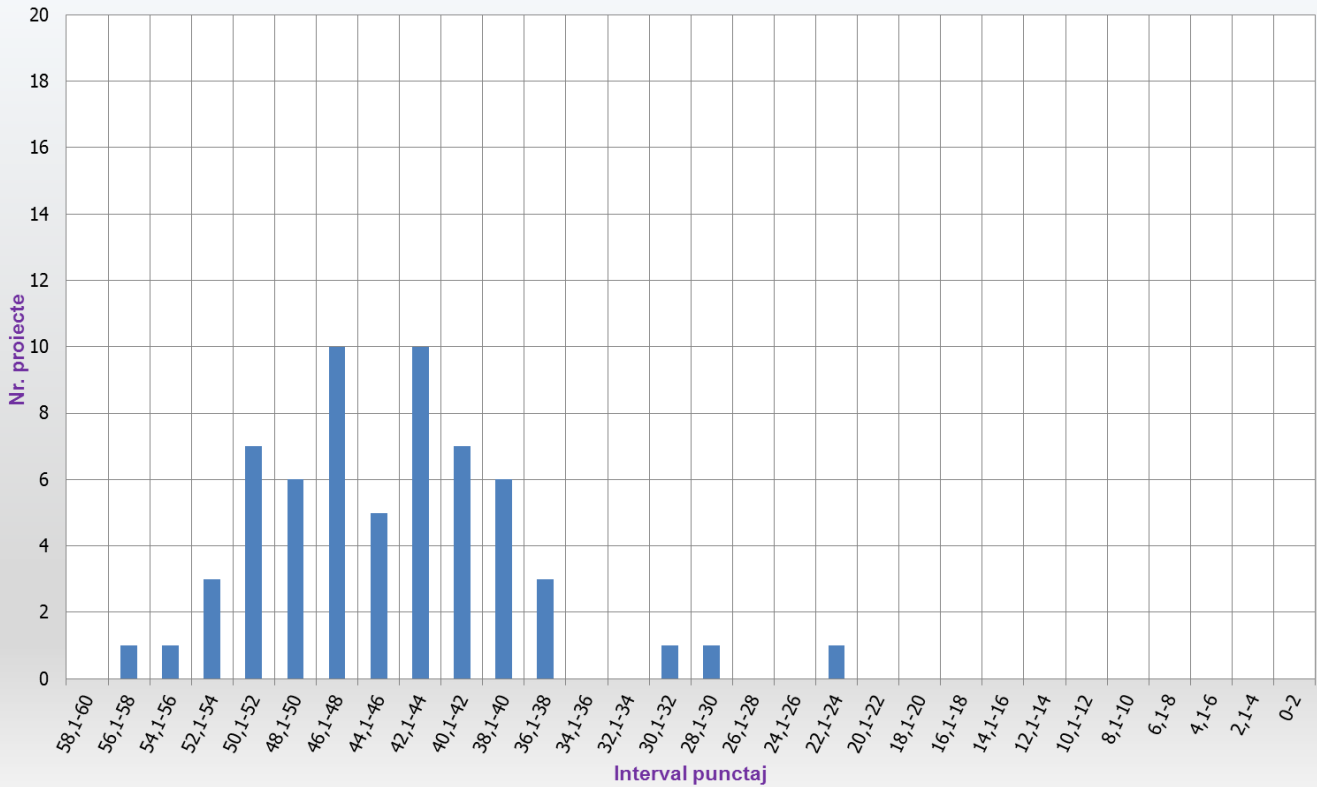

Statistică proces evaluare

Competiția PCCDI 2017

Proces de evaluare - Etapa I

Nr. proiecte depuse: **380**

Nr. proiecte eligibile: **375**

Distributia notelor dupa Etapa 1 de evaluare - Domeniul Bioeconomie

Distributia notelor dupa Etapa 1 de evaluare - Domeniul TIC, spatiu si securitate

Distributia notelor dupa Etapa 1 de evaluare - Domeniul Tehnologii noi si emergente

Contestatii depuse dupa Etapa I de evaluare