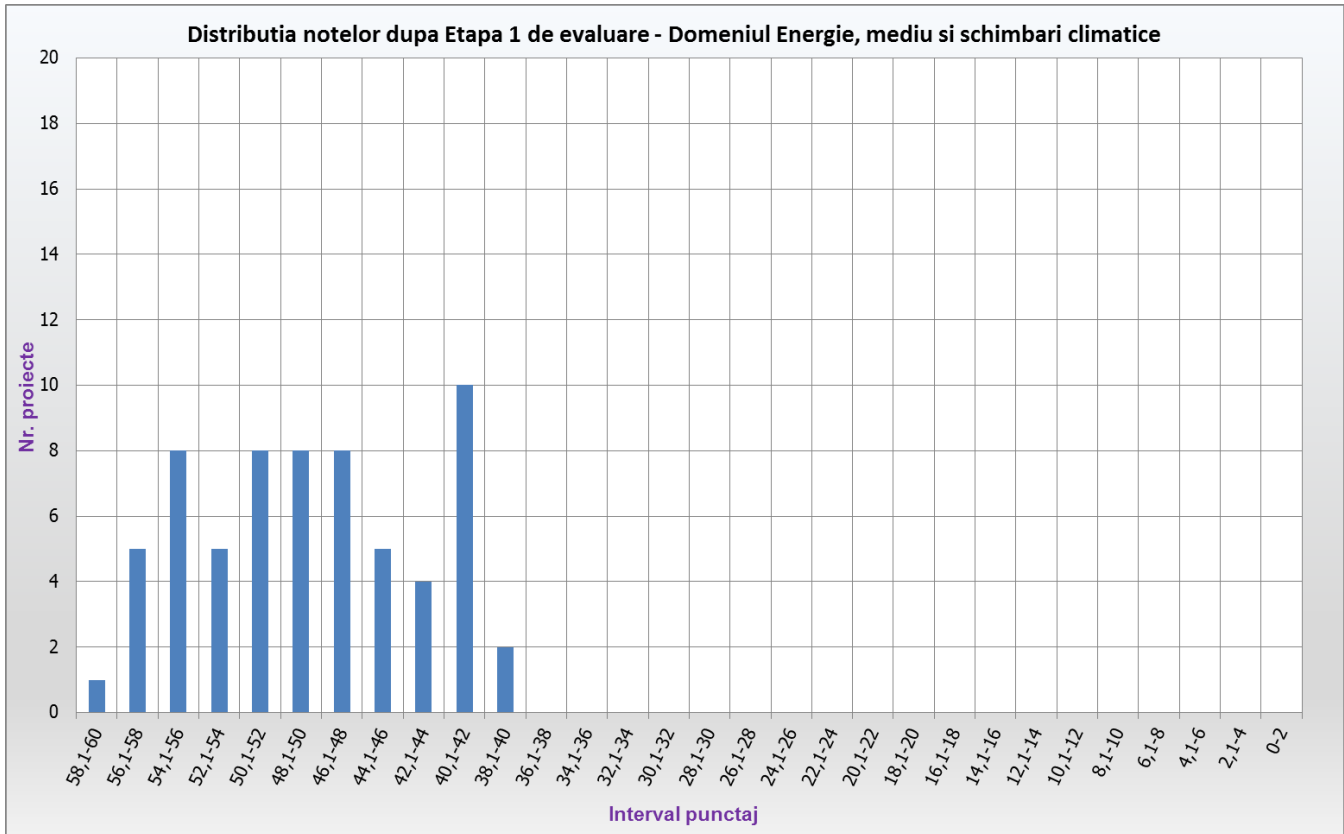

Statistică proces evaluare

Competiția PCCDI 2017

Proces de evaluare - Etapa I

Nr. proiecte depuse: **380**

Nr. proiecte eligibile: **375**

Distributia notelor dupa Etapa 1 de evaluare - Domeniul Bioeconomie

Distributia notelor dupa Etapa 1 de evaluare - Domeniul TIC, spatiu si securitate

Distributia notelor dupa Etapa 1 de evaluare - Domeniul Tehnologii noi si emergente

Contestatii depuse dupa Etapa I de evaluare