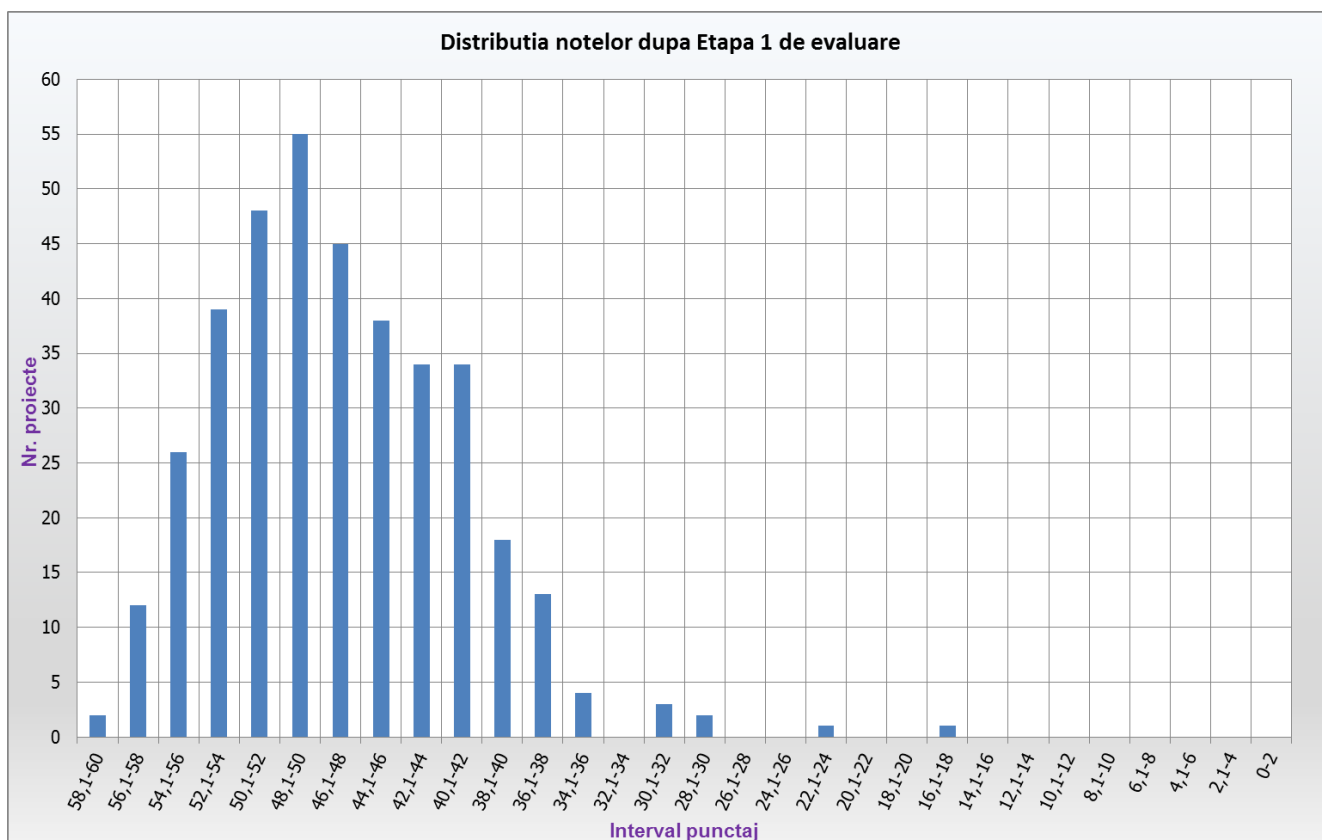

Statistică proces evaluare

Competiția PCCDI 2017

Proces de evaluare - Etapa I

Nr. proiecte depuse: **380**

Nr. proiecte eligibile: **375**

Distributia notelor dupa Etapa 1 de evaluare - Domeniul Bioeconomie

Distributia notelor dupa Etapa 1 de evaluare - Domeniul TIC, spatiu si securitate

Distributia notelor dupa Etapa 1 de evaluare - Domeniul Tehnologii noi si emergente

Contestatii depuse dupa Etapa I de evaluare