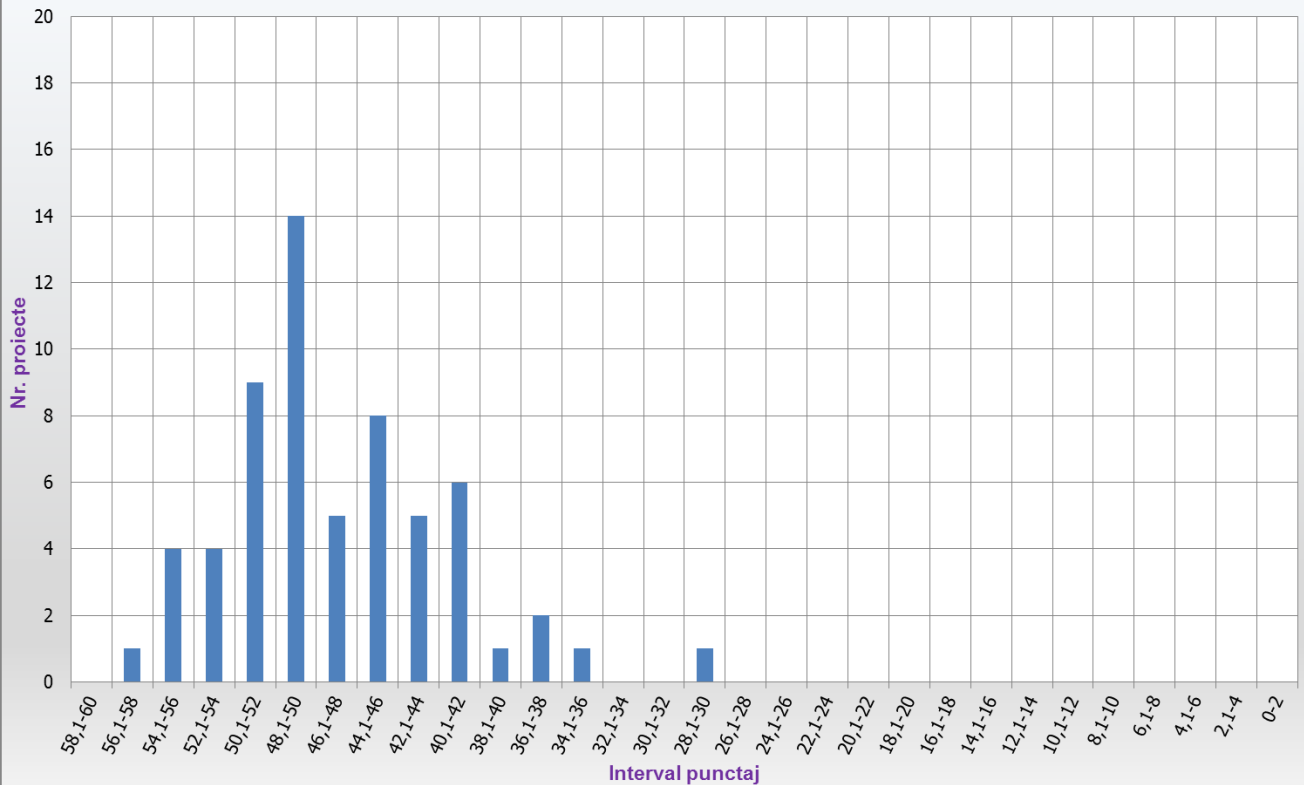

Statistică proces evaluare

Competiția PCCDI 2017

Proces de evaluare - Etapa I

Nr. proiecte depuse: **380**

Nr. proiecte eligibile: **375**

Distributia notelor dupa Etapa 1 de evaluare - Domeniul Bioeconomie

Distributia notelor dupa Etapa 1 de evaluare - Domeniul TIC, spatiu si securitate

Distributia notelor dupa Etapa 1 de evaluare - Domeniul Tehnologii noi si emergente

Contestatii depuse dupa Etapa I de evaluare