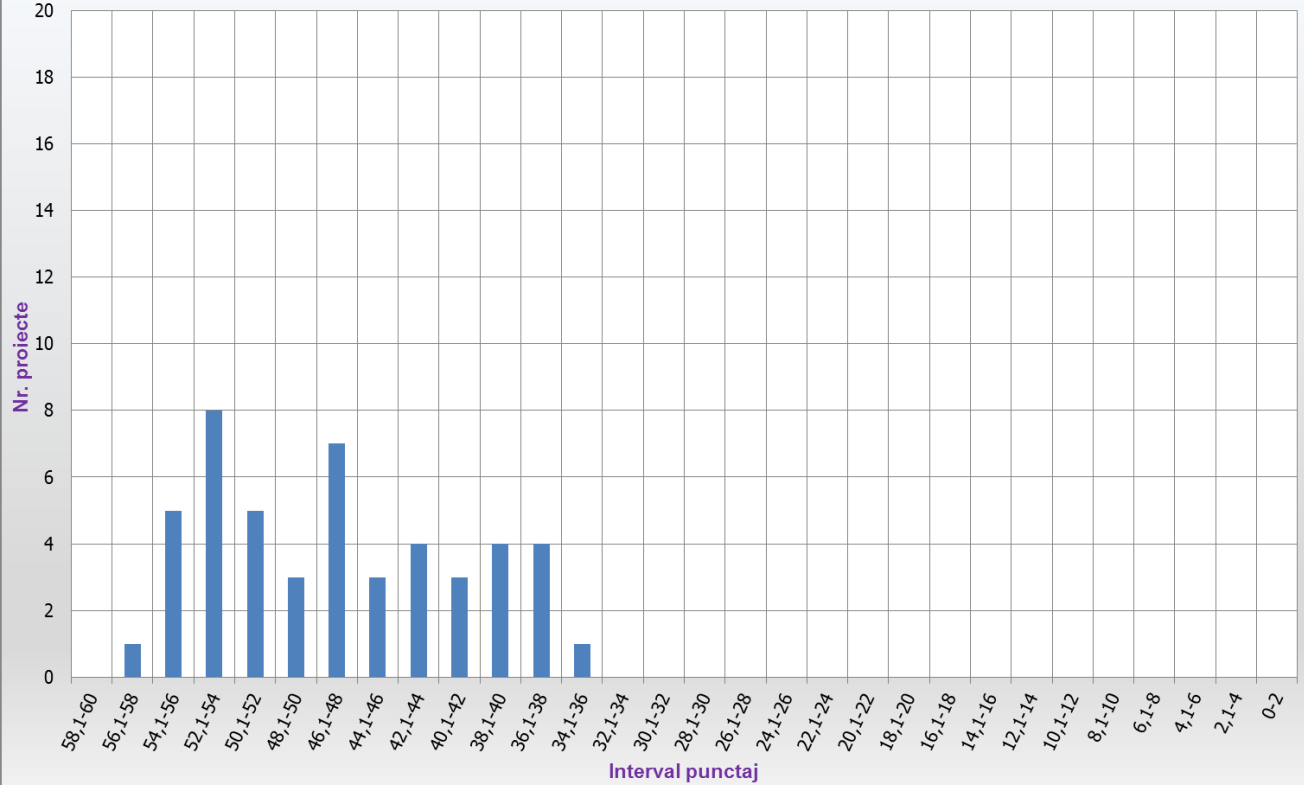

Statistică proces evaluare

Competiția PCCDI 2017

Proces de evaluare - Etapa I

Nr. proiecte depuse: **380**

Nr. proiecte eligibile: **375**

Distributia notelor dupa Etapa 1 de evaluare - Domeniul Bioeconomie

Distributia notelor dupa Etapa 1 de evaluare - Domeniul TIC, spatiu si securitate

Distributia notelor dupa Etapa 1 de evaluare - Domeniul Tehnologii noi si emergente

Contestatii depuse dupa Etapa I de evaluare