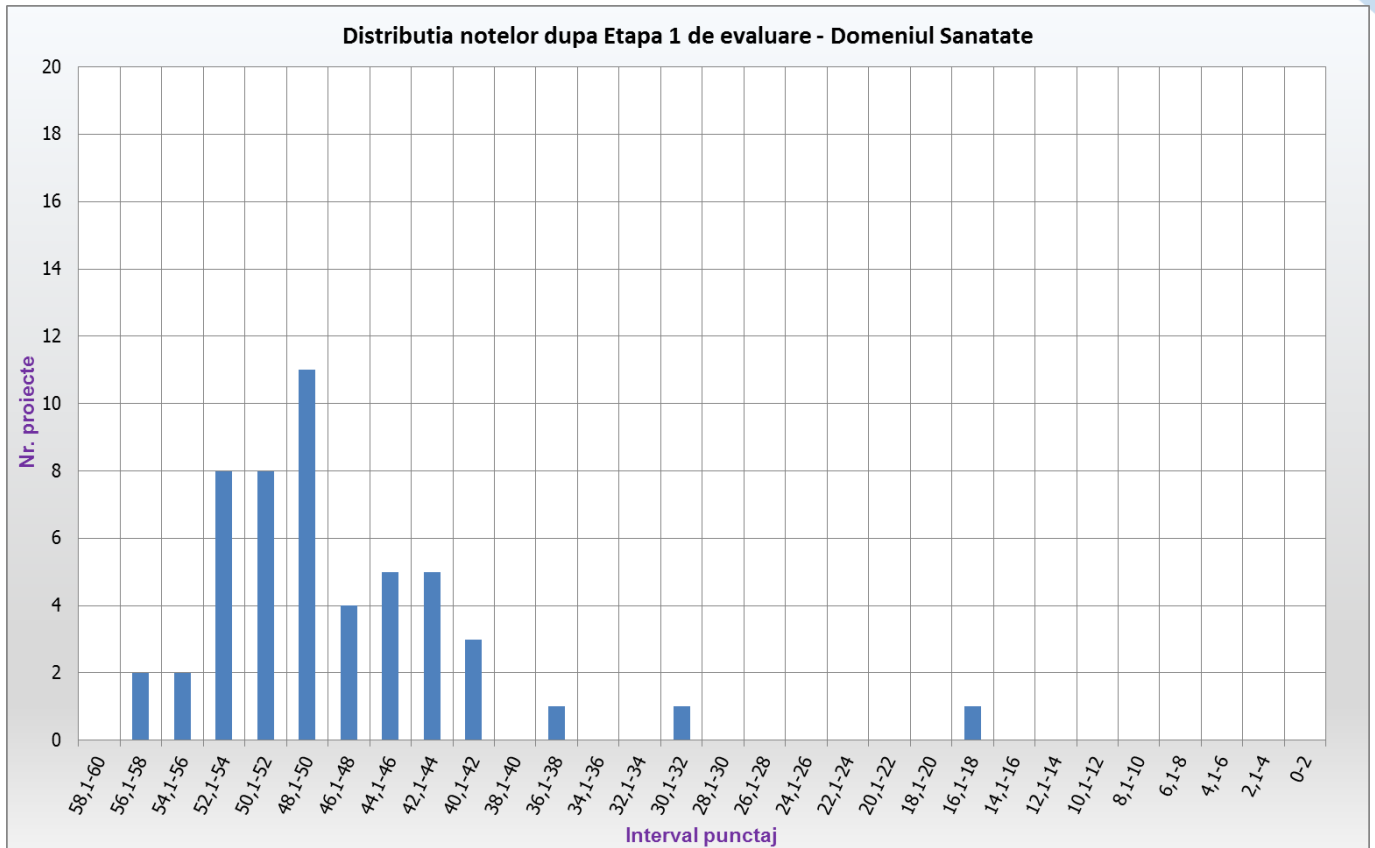

Statistică proces evaluare

Competiția PCCDI 2017

Proces de evaluare - Etapa I

Nr. proiecte depuse: **380**

Nr. proiecte eligibile: **375**

Distributia notelor dupa Etapa 1 de evaluare - Domeniul Bioeconomie

Distributia notelor dupa Etapa 1 de evaluare - Domeniul TIC, spatiu si securitate

Distributia notelor dupa Etapa 1 de evaluare - Domeniul Tehnologii noi si emergente

Contestatii depuse dupa Etapa I de evaluare