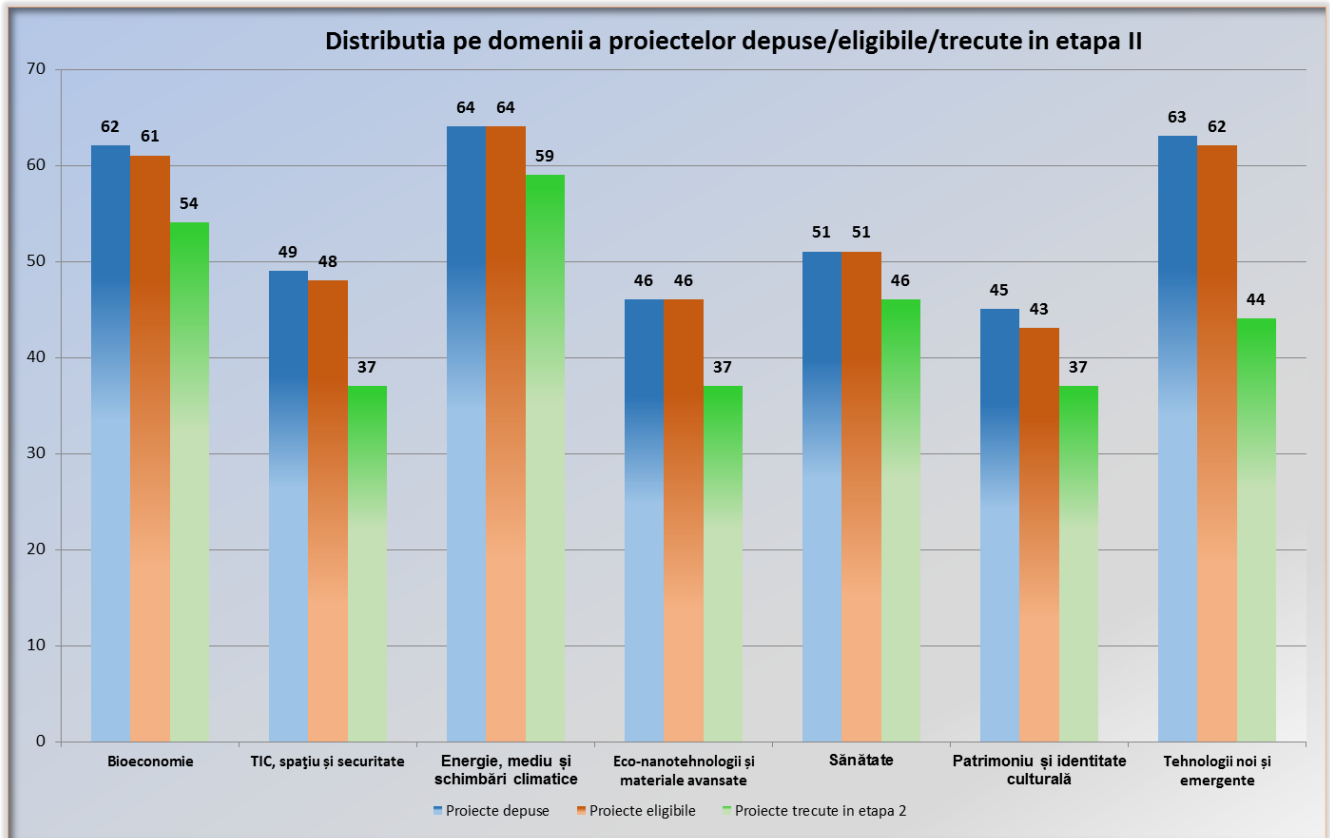

Statistică proces evaluare

Competiția PCCDI 2017

Proces de evaluare - Etapa I

Nr. proiecte depuse: **380**

Nr. proiecte eligibile: **375**

Distributia notelor dupa Etapa 1 de evaluare - Domeniul Bioeconomie

Distributia notelor dupa Etapa 1 de evaluare - Domeniul TIC, spatiu si securitate

Distributia notelor dupa Etapa 1 de evaluare - Domeniul Tehnologii noi si emergente

Contestatii depuse dupa Etapa I de evaluare

Tipul instituțiilor unice implicate în proiectele depuse vs trecute în Etapa II evaluare

Statistică directori de proiecte depuse

Statistică directori de proiecte trecute in Etapa II evaluare

Statistică responsabili parteneri proiecte depuse